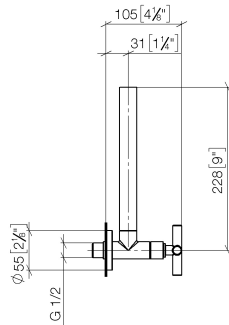

22 900 892

- rosetta Ø 55 mm
- copertura per tubo flessibile 200mm, accorciabile

	Champagne (Oro 22k)	22 900 892-47
	Cromato	22 900 892-00
	Platinato spazzolato	22 900 892-06
	Platinato	22 900 892-08
	Dark Chrome	22 900 892-19
	Ottone spazzolato (Oro 23k)	22 900 892-28
	Nero opaco	22 900 892-33
	Champagne spazzolato (Oro 22k)	22 900 892-46
	Dark Platinum spazzolato	22 900 892-99

22 900 892

mm [inches]

Diagramma di portata

22 900 892

Parts for other
finishes can be found
here: Cromato