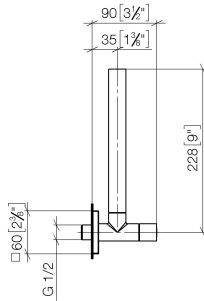

22 901 782

- rosetta 60 x 60 mm
- copertura per tubo flessibile 200mm, accorciabile
- ingresso 1/2"

Compatibile con: IMO, MEM, CL.1

	Dark Chrome	22 901 782-19
	Cromato	22 901 782-00
	Platinato spazzolato	22 901 782-06
	Platinato	22 901 782-08
	Ottone spazzolato (Oro 23k)	22 901 782-28
	Nero opaco	22 901 782-33
	Champagne spazzolato (Oro 22k)	22 901 782-46
	Champagne (Oro 22k)	22 901 782-47
	Cromo spazzolato	22 901 782-93
	Dark Platinum spazzolato	22 901 782-99

22 901 782

mm [inches]

Diagramma di portata

Certificati

WRAS\_2205004.

22 901 782

Parts for other  
finishes can be found  
here: Cromato