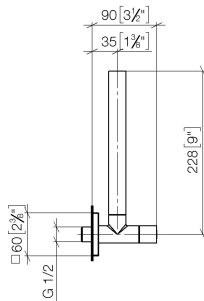

22 901 782

- rosetta 60 x 60 mm
- copertura per tubo flessibile 200mm, accorciabile
- ingresso 1/2"

Compatibile con: IMO, MEM, CL.1

	Champagne spazzolato (Oro 22k)	22 901 782-46
	Cromato	22 901 782-00
	Platinato spazzolato	22 901 782-06
	Platinato	22 901 782-08
	Dark Chrome	22 901 782-19
	Ottone spazzolato (Oro 23k)	22 901 782-28
	Nero opaco	22 901 782-33
	Champagne (Oro 22k)	22 901 782-47
	Cromo spazzolato	22 901 782-93
	Dark Platinum spazzolato	22 901 782-99

22 901 782

mm [inches]

Diagramma di portata

Certificati

WRAS_2205004.

22 901 782

Parts for other
finishes can be found
here: Cromato