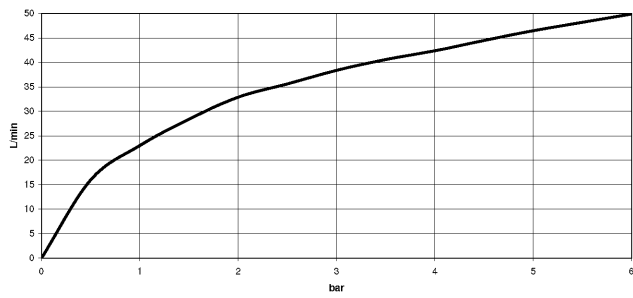

22 901 782

mm [inches]

Diagramma di portata

Certificati

WRAS_2205004.

22 901 782

Parts for other finishes can be found here: Cromato

Elenco delle parti di ricambio