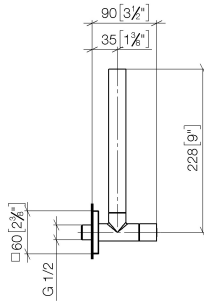

22 901 782

- rosetta 60 x 60 mm
- copertura per tubo flessibile 200mm, accorciabile
- ingresso 1/2"

Compatibile con: IMO, MEM, CL.1

	Dark Platinum spazzolato	22 901 782-99
	Cromato	22 901 782-00
	Platinato spazzolato	22 901 782-06
	Platinato	22 901 782-08
	Dark Chrome	22 901 782-19
	Ottone spazzolato (Oro 23k)	22 901 782-28
	Nero opaco	22 901 782-33
	Champagne spazzolato (Oro 22k)	22 901 782-46
	Champagne (Oro 22k)	22 901 782-47
	Cromo spazzolato	22 901 782-93

22 901 782

mm [inches]

Diagramma di portata

Certificati

WRAS_2205004.

22 901 782

Parts for other finishes can be found here: Cromato

Elenco delle parti di ricambio

N.	Codice articolo	Denominazione	Quantità necessaria	Tempo di produzione
1	09 21 22 000-99	ugello	1	30
2	90 14 10 010 00 90	guarnizione	1	2
3	09 28 22 020-99	tubo	1	30
4	04 24 04 220 01-99	giunto a vite	1	-
Il pezzo di ricambio non può più essere ordinato, si prega di ordinare l'articolo sostitutivo				
5	09 20 22 001-99	manopola	1	30
6	90 90 03 006 00 90	parte superiore	1	2
7	09 31 11 048 90	perno	1	2
8	09 27 78 042-99	rosetta	1	30
9	09 14 10 112 90	guarnizione	1	2