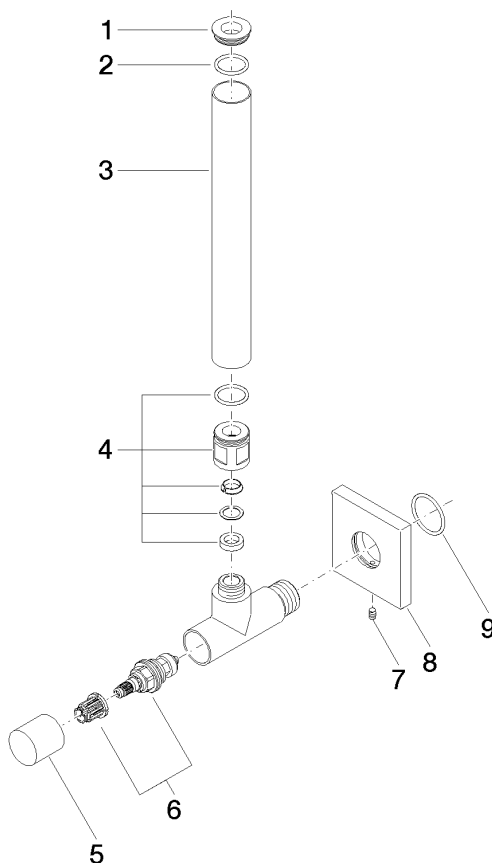

22 901 782

- rosetta 60 x 60 mm
- copertura per tubo flessibile 200mm, accorciabile
- ingresso 1/2"

Compatibile con: IMO, MEM, CL.1

	Dark Platinum spazzolato	22 901 782-99
	Cromato	22 901 782-00
	Platinato spazzolato	22 901 782-06
	Platinato	22 901 782-08
	Dark Chrome	22 901 782-19
	Ottone spazzolato (Oro 23k)	22 901 782-28
	Nero opaco	22 901 782-33
	Champagne spazzolato (Oro 22k)	22 901 782-46
	Champagne (Oro 22k)	22 901 782-47
	Cromo spazzolato	22 901 782-93

22 901 782

mm [inches]

Diagramma di portata

Certificati

WRAS_2205004.

22 901 782

Parts for other finishes can be found here: Cromato

Elenco delle parti di ricambio

N.	Codice articolo	Denominazione	Quantità necessaria	Tempo di produzione
1	09 21 22 000-99	ugello	1	30
2	90 14 10 010 00 90	guarnizione	1	2
3	09 28 22 020-99	tubo	1	30
4	04 24 04 220 01-99	giunto a vite	1	-
Il pezzo di ricambio non può più essere ordinato, si prega di ordinare l'articolo sostitutivo				
5	09 20 22 001-99	manopola	1	30
6	90 90 03 006 00 90	parte superiore	1	2
7	09 31 11 048 90	perno	1	2
8	09 27 78 042-99	rosetta	1	30
9	09 14 10 112 90	guarnizione	1	2