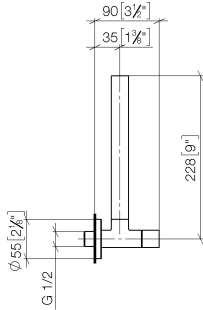

Rubinetto di chiusura a squadra - Platinato

22 901 979

- rosetta Ø 55 mm
- copertura per tubo flessibile 200mm, accorciabile

	Platinato	22 901 979-08
	Cromato	22 901 979-00
	Platinato spazzolato	22 901 979-06
	Ottone (Oro 23k)	22 901 979-09
	Dark Chrome	22 901 979-19
	Ottone spazzolato (Oro 23k)	22 901 979-28
	Nero opaco	22 901 979-33
	Champagne spazzolato (Oro 22k)	22 901 979-46
	Champagne (Oro 22k)	22 901 979-47
	Cromo spazzolato	22 901 979-93
	Dark Platinum spazzolato	22 901 979-99

Rubinetto di chiusura a squadra - Platinato

22 901 979

mm [inches]

Diagramma di portata

Certificati

WRAS_2205004.

Rubinetto di chiusura a squadra - Platinato

22 901 979

Parts for other
finishes can be found
here: Cromato

Elenco delle parti di ricambio

N.	Codice articolo	Denominazione	Quantità necessaria	Tempo di produzione
1	09 28 22 020-08	tubo	1	40
2	90 24 03 276 00 90	set di modifica	1	2
3	09 20 22 001-08	manopola	1	40
4	90 90 03 006 00 90	parte superiore	1	2
5	09 27 22 015-08	rosetta	1	40
6	09 14 10 093 90	guarnizione	1	2