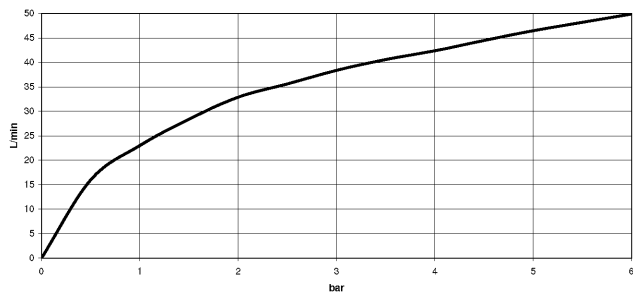

Rubinetto di chiusura a squadra - Platinato

22 901 979

mm [inches]

Diagramma di portata

Certificati

WRAS_2205004.

Rubinetto di chiusura a squadra - Platinato

22 901 979