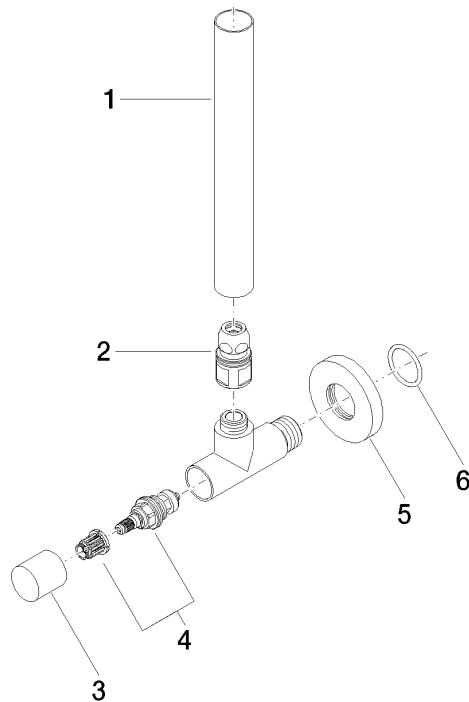

Rubinetto di chiusura a squadra - Platinato

22 901 979

- rosetta Ø 55 mm
- copertura per tubo flessibile 200mm, accorciabile

	Platinato	22 901 979-08
	Cromato	22 901 979-00
	Platinato spazzolato	22 901 979-06
	Ottone (Oro 23k)	22 901 979-09
	Dark Chrome	22 901 979-19
	Ottone spazzolato (Oro 23k)	22 901 979-28
	Nero opaco	22 901 979-33
	Champagne spazzolato (Oro 22k)	22 901 979-46
	Champagne (Oro 22k)	22 901 979-47
	Cromo spazzolato	22 901 979-93
	Dark Platinum spazzolato	22 901 979-99

Rubinetto di chiusura a squadra - Platinato

22 901 979

mm [inches]

Diagramma di portata

Certificati

WRAS_2205004.

Rubinetto di chiusura a squadra - Platinato

22 901 979

Parts for other
finishes can be found
here: Cromato

Elenco delle parti di ricambio

N.	Codice articolo	Denominazione	Quantità necessaria	Tempo di produzione
1	09 28 22 020-08	tubo	1	40
2	90 24 03 276 00 90	set di modifica	1	2
3	09 20 22 001-08	manopola	1	40
4	90 90 03 006 00 90	parte superiore	1	2
5	09 27 22 015-08	rosetta	1	40
6	09 14 10 093 90	guarnizione	1	2