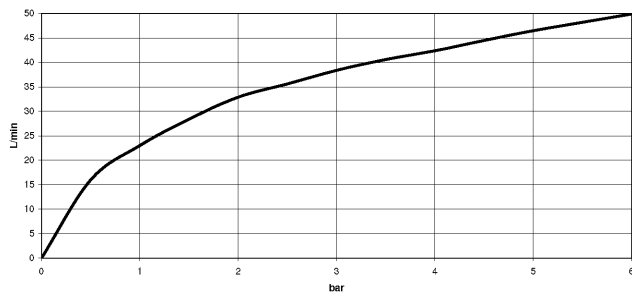

## Rubinetto di chiusura a squadra - Nero opaco

22 901 979

- rosetta Ø 55 mm
- copertura per tubo flessibile 200mm, accorciabile

	Nero opaco	22 901 979-33
	Cromato	22 901 979-00
	Platinato spazzolato	22 901 979-06
	Platinato	22 901 979-08
	Ottone (Oro 23k)	22 901 979-09
	Dark Chrome	22 901 979-19
	Ottone spazzolato (Oro 23k)	22 901 979-28
	Champagne spazzolato (Oro 22k)	22 901 979-46
	Champagne (Oro 22k)	22 901 979-47
	Cromo spazzolato	22 901 979-93
	Dark Platinum spazzolato	22 901 979-99

## Rubinetto di chiusura a squadra - Nero opaco

22 901 979

mm [inches]

### Diagramma di portata