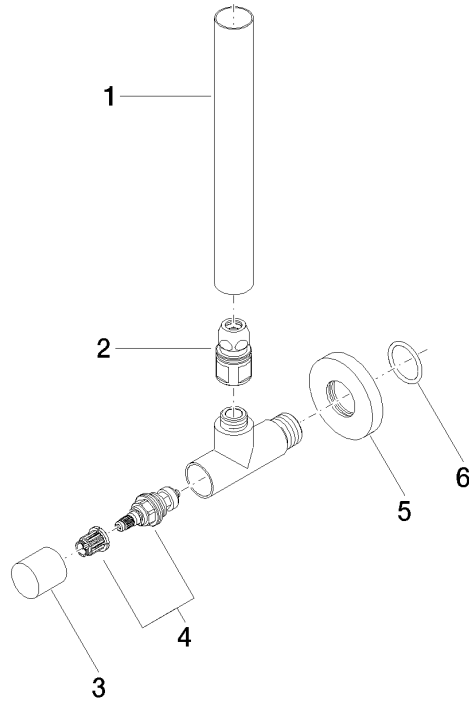

## Rubinetto di chiusura a squadra - Nero opaco

22 901 979

- rosetta Ø 55 mm
- copertura per tubo flessibile 200mm, accorciabile

	Nero opaco	22 901 979-33
	Cromato	22 901 979-00
	Platinato spazzolato	22 901 979-06
	Platinato	22 901 979-08
	Ottone (Oro 23k)	22 901 979-09
	Dark Chrome	22 901 979-19
	Ottone spazzolato (Oro 23k)	22 901 979-28
	Champagne spazzolato (Oro 22k)	22 901 979-46
	Champagne (Oro 22k)	22 901 979-47
	Cromo spazzolato	22 901 979-93
	Dark Platinum spazzolato	22 901 979-99

## Rubinetto di chiusura a squadra - Nero opaco

22 901 979

mm [inches]

### Diagramma di portata

### Elenco delle parti di ricambio

N.	Codice articolo	Denominazione	Quantità necessaria	Tempo di produzione
1	09 28 22 020-33	tubo	1	30
2	90 24 03 276 00 90	set di modifica	1	2
3	09 20 22 001-33	manopola	1	30
4	90 90 03 006 00 90	parte superiore	1	2
5	09 27 22 015-33	rosetta	1	30
6	09 14 10 093 90	guarnizione	1	2