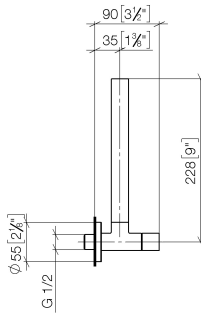

Rubinetto di chiusura a squadra - Champagne spazzolato (Oro 22k)

22 901 979

- rosetta Ø 55 mm
- copertura per tubo flessibile 200mm, accorciabile

	Champagne spazzolato (Oro 22k)	22 901 979-46
	Cromato	22 901 979-00
	Platinato spazzolato	22 901 979-06
	Platinato	22 901 979-08
	Ottone (Oro 23k)	22 901 979-09
	Dark Chrome	22 901 979-19
	Ottone spazzolato (Oro 23k)	22 901 979-28
	Nero opaco	22 901 979-33
	Champagne (Oro 22k)	22 901 979-47
	Cromo spazzolato	22 901 979-93
	Dark Platinum spazzolato	22 901 979-99

Rubinetto di chiusura a squadra - Champagne spazzolato (Oro 22k)

22 901 979

mm [inches]

Diagramma di portata

Certificati

WRAS_2205004.

Rubinetto di chiusura a squadra - Champagne spazzolato (Oro 22k)

22 901 979

Parts for other finishes can be found here: Cromato

Elenco delle parti di ricambio

N.	Codice articolo	Denominazione	Quantità necessaria	Tempo di produzione
1	09 28 22 020-46	tubo	1	30
2	90 24 03 276 00 90	set di modifica	1	2
3	09 20 22 001-46	manopola	1	30
4	90 90 03 006 00 90	parte superiore	1	2
5	09 27 22 015-46	rosetta	1	30
6	09 14 10 093 90	guarnizione	1	2