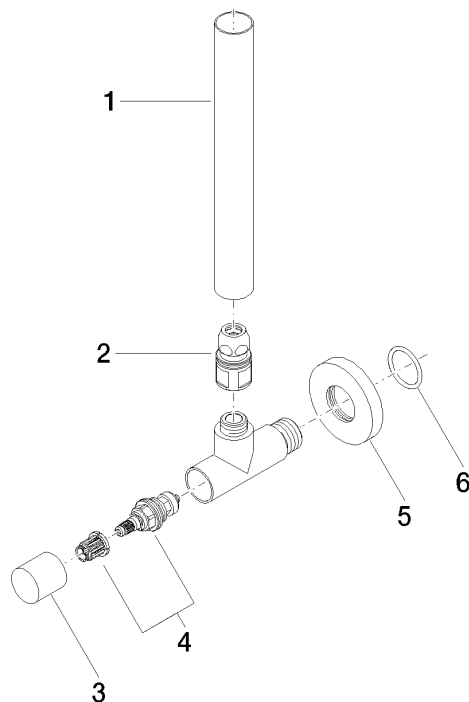

Rubinetto di chiusura a squadra - Champagne spazzolato (Oro 22k)

22 901 979

- rosetta Ø 55 mm
- copertura per tubo flessibile 200mm, accorciabile

	Champagne spazzolato (Oro 22k)	22 901 979-46
	Cromato	22 901 979-00
	Platinato spazzolato	22 901 979-06
	Platinato	22 901 979-08
	Ottone (Oro 23k)	22 901 979-09
	Dark Chrome	22 901 979-19
	Ottone spazzolato (Oro 23k)	22 901 979-28
	Nero opaco	22 901 979-33
	Champagne (Oro 22k)	22 901 979-47
	Cromo spazzolato	22 901 979-93
	Dark Platinum spazzolato	22 901 979-99

Rubinetto di chiusura a squadra - Champagne spazzolato (Oro 22k)

22 901 979

mm [inches]

Diagramma di portata

Certificati

WRAS_2205004.

Rubinetto di chiusura a squadra - Champagne spazzolato (Oro 22k)

22 901 979

Parts for other finishes can be found here: Cromato

Elenco delle parti di ricambio

N.	Codice articolo	Denominazione	Quantità necessaria	Tempo di produzione
1	09 28 22 020-46	tubo	1	30
2	90 24 03 276 00 90	set di modifica	1	2
3	09 20 22 001-46	manopola	1	30
4	90 90 03 006 00 90	parte superiore	1	2
5	09 27 22 015-46	rosetta	1	30
6	09 14 10 093 90	guarnizione	1	2