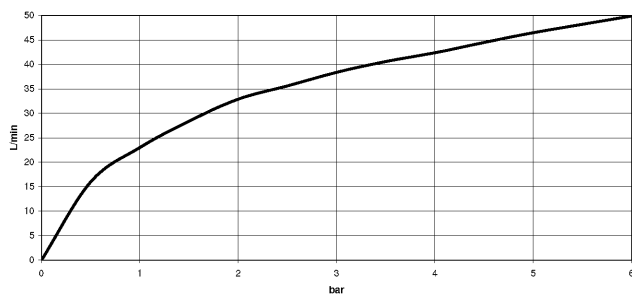

Rubinetto di chiusura a squadra - Champagne spazzolato (Oro 22k)

22 901 979

mm [inches]

Diagramma di portata

Certificati

WRAS_2205004.

Rubinetto di chiusura a squadra - Champagne spazzolato (Oro 22k)

22 901 979