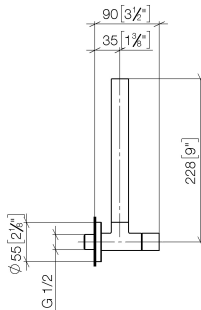

## Rubinetto di chiusura a squadra - Cromo spazzolato

22 901 979

- rosetta Ø 55 mm
- copertura per tubo flessibile 200mm, accorciabile

	Cromo spazzolato	22 901 979-93
	Cromato	22 901 979-00
	Platinato spazzolato	22 901 979-06
	Platinato	22 901 979-08
	Ottone (Oro 23k)	22 901 979-09
	Dark Chrome	22 901 979-19
	Ottone spazzolato (Oro 23k)	22 901 979-28
	Nero opaco	22 901 979-33
	Champagne spazzolato (Oro 22k)	22 901 979-46
	Champagne (Oro 22k)	22 901 979-47
	Dark Platinum spazzolato	22 901 979-99

## Rubinetto di chiusura a squadra - Cromo spazzolato

22 901 979

mm [inches]

### Diagramma di portata

### Elenco delle parti di ricambio

N.	Codice articolo	Denominazione	Quantità necessaria	Tempo di produzione
1	09 28 22 020-93	tubo	1	20
2	90 24 03 276 00 90	set di modifica	1	2
3	09 20 22 001-93	manopola	1	20
4	90 90 03 006 00 90	parte superiore	1	2
5	09 27 22 015-93	rosetta	1	20
6	09 14 10 093 90	guarnizione	1	2