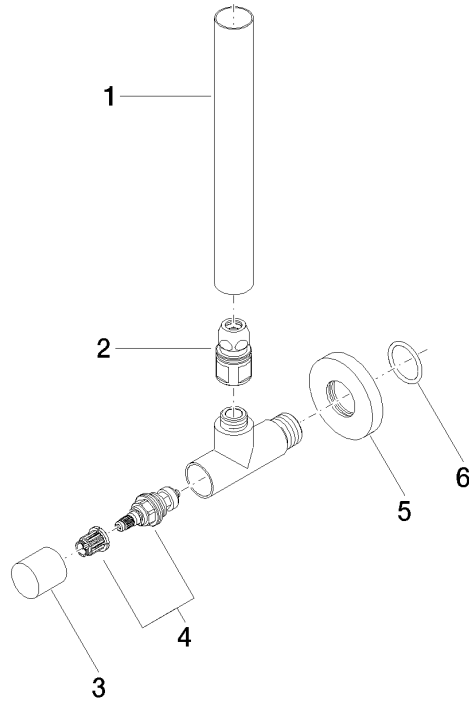

## Rubinetto di chiusura a squadra - Cromo spazzolato

22 901 979

- rosetta Ø 55 mm
- copertura per tubo flessibile 200mm, accorciabile

	Cromo spazzolato	22 901 979-93
	Cromato	22 901 979-00
	Platinato spazzolato	22 901 979-06
	Platinato	22 901 979-08
	Ottone (Oro 23k)	22 901 979-09
	Dark Chrome	22 901 979-19
	Ottone spazzolato (Oro 23k)	22 901 979-28
	Nero opaco	22 901 979-33
	Champagne spazzolato (Oro 22k)	22 901 979-46
	Champagne (Oro 22k)	22 901 979-47
	Dark Platinum spazzolato	22 901 979-99

## Rubinetto di chiusura a squadra - Cromo spazzolato

22 901 979

mm [inches]

### Diagramma di portata

### Elenco delle parti di ricambio

N.	Codice articolo	Denominazione	Quantità necessaria	Tempo di produzione
1	09 28 22 020-93	tubo	1	20
2	90 24 03 276 00 90	set di modifica	1	2
3	09 20 22 001-93	manopola	1	20
4	90 90 03 006 00 90	parte superiore	1	2
5	09 27 22 015-93	rosetta	1	20
6	09 14 10 093 90	guarnizione	1	2