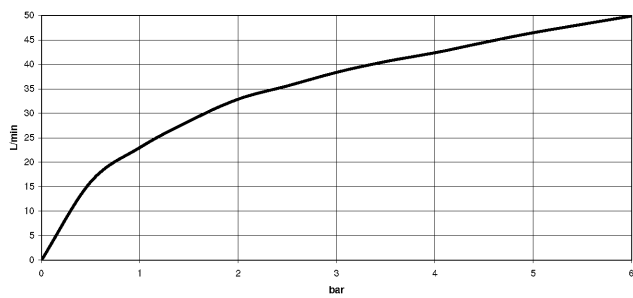

## Rubinetto di chiusura a squadra - Cromo spazzolato

22 901 979

- rosetta Ø 55 mm
- copertura per tubo flessibile 200mm, accorciabile

	Cromo spazzolato	22 901 979-93
	Cromato	22 901 979-00
	Platinato spazzolato	22 901 979-06
	Platinato	22 901 979-08
	Ottone (Oro 23k)	22 901 979-09
	Dark Chrome	22 901 979-19
	Ottone spazzolato (Oro 23k)	22 901 979-28
	Nero opaco	22 901 979-33
	Champagne spazzolato (Oro 22k)	22 901 979-46
	Champagne (Oro 22k)	22 901 979-47
	Dark Platinum spazzolato	22 901 979-99

## Rubinetto di chiusura a squadra - Cromo spazzolato

22 901 979

mm [inches]

### Diagramma di portata