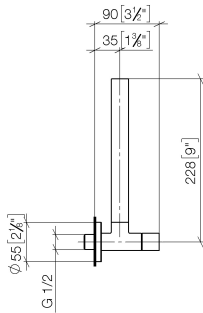

Rubinetto di chiusura a squadra - Dark Platinum spazzolato

22 901 979

mm [inches]

Diagramma di portata

Certificati

WRAS_2205004.

Rubinetto di chiusura a squadra - Dark Platinum spazzolato

22 901 979

Parts for other
finishes can be found
here: Cromato

Elenco delle parti di ricambio

N.	Codice articolo	Denominazione	Quantità necessaria	Tempo di produzione
1	09 28 22 020-99	tubo	1	30
2	90 24 03 276 00 90	set di modifica	1	2
3	09 20 22 001-99	manopola	1	30
4	90 90 03 006 00 90	parte superiore	1	2
5	09 27 22 015-99	rosetta	1	30
6	09 14 10 093 90	guarnizione	1	2