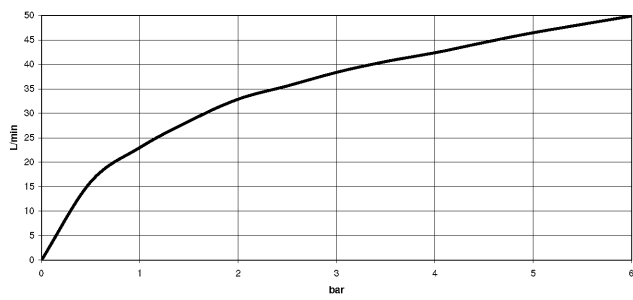

Rubinetto di chiusura a squadra - Dark Platinum spazzolato

22 901 979

mm [inches]

Diagramma di portata

Certificati

WRAS_2205004.

Rubinetto di chiusura a squadra - Dark Platinum spazzolato

22 901 979