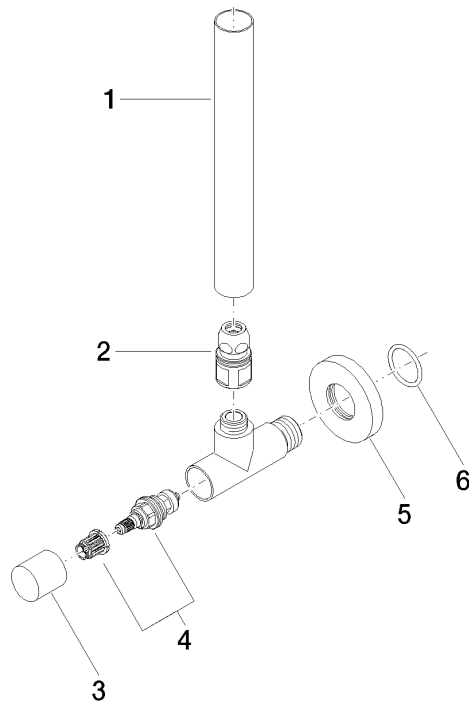

Rubinetto di chiusura a squadra - Dark Platinum spazzolato

22 901 979

- rosetta Ø 55 mm
- copertura per tubo flessibile 200mm, accorciabile

	Dark Platinum spazzolato	22 901 979-99
	Cromato	22 901 979-00
	Platinato spazzolato	22 901 979-06
	Platinato	22 901 979-08
	Ottone (Oro 23k)	22 901 979-09
	Dark Chrome	22 901 979-19
	Ottone spazzolato (Oro 23k)	22 901 979-28
	Nero opaco	22 901 979-33
	Champagne spazzolato (Oro 22k)	22 901 979-46
	Champagne (Oro 22k)	22 901 979-47
	Cromo spazzolato	22 901 979-93

Rubinetto di chiusura a squadra - Dark Platinum spazzolato

22 901 979

mm [inches]

Diagramma di portata

Certificati

WRAS_2205004.

Rubinetto di chiusura a squadra - Dark Platinum spazzolato

22 901 979

Parts for other
finishes can be found
here: Cromato

Elenco delle parti di ricambio

N.	Codice articolo	Denominazione	Quantità necessaria	Tempo di produzione
1	09 28 22 020-99	tubo	1	30
2	90 24 03 276 00 90	set di modifica	1	2
3	09 20 22 001-99	manopola	1	30
4	90 90 03 006 00 90	parte superiore	1	2
5	09 27 22 015-99	rosetta	1	30
6	09 14 10 093 90	guarnizione	1	2