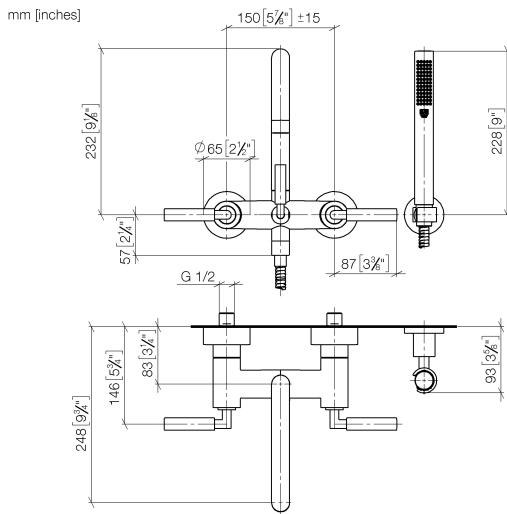

25 133 882

- Bocca: getto circolare con aria
- portata max 22 l/min a una pressione idraulica di 3 bar
- Doccetta: COMPACT RAIN, portata max. 6,8 l/min (a 3 bar)
- Gruppo doccetta con flessibile con sistema anticalcare
- sporgenza 240 mm
- Deviatore a rotazione vasca/doccia
- rosette scorrevoli Ø 65 mm
- Rosetta per supporto doccia Ø 50mm
- ingresso 1/2"
- Interasse 150 mm ± 15 mm
- Flessibile doccetta in metallo 1250mm con protezione antitorsione integrata

25 133 882

Diagramma di portata

Certificati

WRAS_2210004.

25 133 882

Parts for other
finishes can be found
here: Cromato