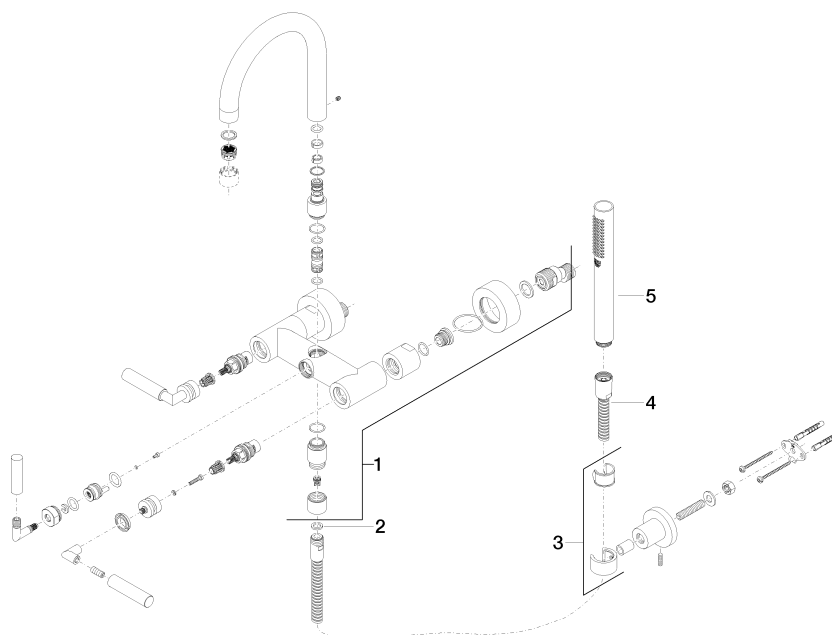

25 133 882

- Bocca: getto circolare con aria
- portata max 22 l/min a una pressione idraulica di 3 bar
- Doccetta: COMPACT RAIN, portata max. 6,8 l/min (a 3 bar)
- Gruppo doccetta con flessibile con sistema anticalcare
- sporgenza 240 mm
- Deviatore a rotazione vasca/doccia
- rosette scorrevoli Ø 65 mm
- Rosetta per supporto doccia Ø 50mm
- ingresso 1/2"
- Interasse 150 mm ± 15 mm
- Flessibile doccetta in metallo 1250mm con protezione antitorsione integrata

Sistema di sicurezza antiriflusso.

Possibilità di combinazione con i collegamenti di livello su richiesta (x-TRA SERVICE).

	Cromo spazzolato	25 133 882-93
	Cromato	25 133 882-00
	Platinato spazzolato	25 133 882-06
	Platinato	25 133 882-08
	Dark Chrome	25 133 882-19
	Ottone spazzolato (Oro 23k)	25 133 882-28
	Nero opaco	25 133 882-33
	Champagne spazzolato (Oro 22k)	25 133 882-46
	Champagne (Oro 22k)	25 133 882-47
	Dark Platinum spazzolato	25 133 882-99

25 133 882
Parts for other
finishes can be found
here: Cromato

Elenco delle parti di ricambio

N.	Codice articolo	Denominazione	Quantità necessaria	Tempo di produzione
1	25 100 882-93	dotazione doccia	1	-
Il pezzo di ricambio non può più essere ordinato, si prega di ordinare l'articolo sostitutivo				
2	90 14 20 026 00 90	guarnizione	1	2
3	28 050 892-93	TARA Supporto doccetta - Cromo spazzolato	1	20
4	90 30 02 072 00-93	Flessibile metallico per doccetta 1/2" x 3/8" x 1250 mm - Cromo spazzolato	1	20
5	28 019 979-93	Doccetta - Cromo spazzolato	1	20