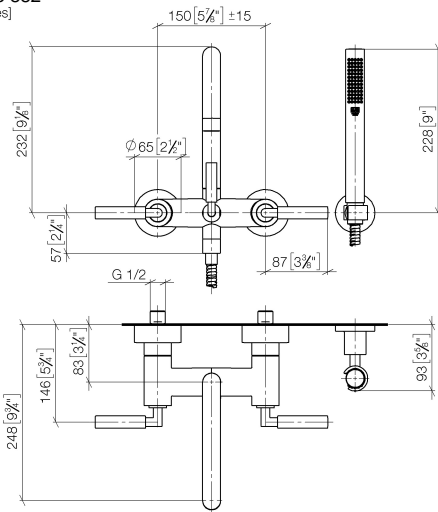

25 133 882

- Bocca: getto circolare con aria
- portata max 22 l/min a una pressione idraulica di 3 bar
- Doccetta: COMPACT RAIN, portata max. 6,8 l/min (a 3 bar)
- Gruppo doccetta con flessibile con sistema anticalcare
- sporgenza 240 mm
- Deviatore a rotazione vasca/doccia
- rosette scorrevoli Ø 65 mm
- Rosetta per supporto doccia Ø 50mm
- ingresso 1/2"
- Interasse 150 mm ± 15 mm
- Flessibile doccetta in metallo 1250mm con protezione antitorsione integrata

25 133 882  
mm [inches]

Diagramma di portata

Certificati

WRAS\_2210004.      LGA\_18933.      Belgaqua\_21-026-27\_4.

25 133 882  
Parts for other  
finishes can be found  
here: Cromato

## Elenco delle parti di ricambio

N.	Codice articolo	Denominazione	Quantità necessaria	Tempo di produzione
1	25 100 882-99	dotazione doccia	1	-
Il pezzo di ricambio non può più essere ordinato, si prega di ordinare l'articolo sostitutivo				
2	90 14 20 026 00 90	guarnizione	1	2
3	28 050 892-99	TARA Supporto doccetta - Dark Platinum spazzolato	1	30
4	90 30 02 072 00-99	Flessibile metallico per doccetta 1/2" x 3/8" x 1250 mm - Dark Platinum spazzolato	1	30
5	28 019 979-99	Doccetta - Dark Platinum spazzolato	1	30