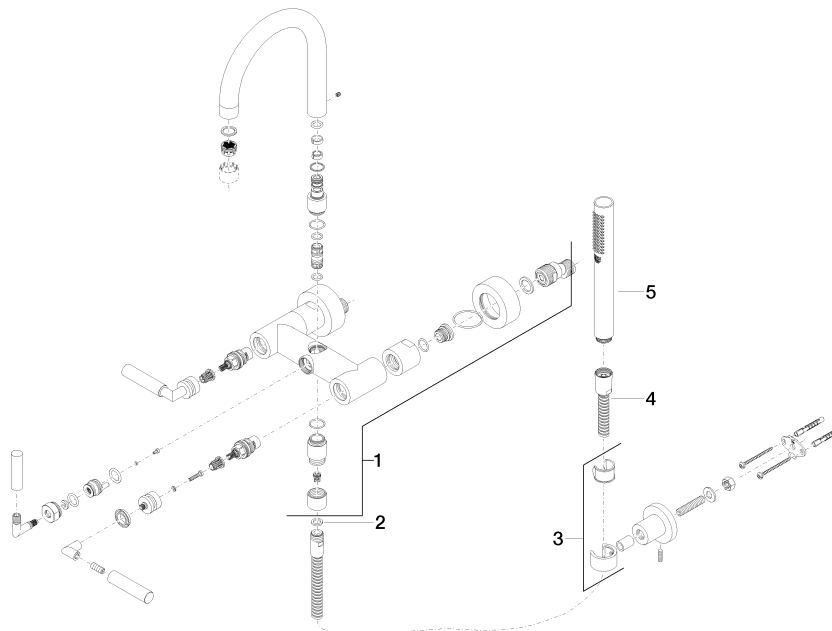

25 133 882

- Bocca: getto circolare con aria
- portata max 22 l/min a una pressione idraulica di 3 bar
- Doccetta: COMPACT RAIN, portata max. 6,8 l/min (a 3 bar)
- Gruppo doccetta con flessibile con sistema anticalcare
- sporgenza 240 mm
- Deviatore a rotazione vasca/doccia
- rosette scorrevoli Ø 65 mm
- Rosetta per supporto doccia Ø 50mm
- ingresso 1/2"
- Interasse 150 mm ± 15 mm
- Flessibile doccetta in metallo 1250mm con protezione antitorsione integrata

Sistema di sicurezza antiriflusso.

Possibilità di combinazione con i collegamenti di livello su richiesta (x-TRA SERVICE).

	Dark Platinum spazzolato	25 133 882-99
	Cromato	25 133 882-00
	Platinato spazzolato	25 133 882-06
	Platinato	25 133 882-08
	Dark Chrome	25 133 882-19
	Ottone spazzolato (Oro 23k)	25 133 882-28
	Nero opaco	25 133 882-33
	Champagne spazzolato (Oro 22k)	25 133 882-46
	Champagne (Oro 22k)	25 133 882-47
	Cromo spazzolato	25 133 882-93

25 133 882  
mm [inches]

Diagramma di portata

Certificati

WRAS\_2210004.      LGA\_18933.      Belgaqua\_21-026-27\_4.

25 133 882  
Parts for other  
finishes can be found  
here: Cromato

## Elenco delle parti di ricambio

N.	Codice articolo	Denominazione	Quantità necessaria	Tempo di produzione
1	25 100 882-99	dotazione doccia	1	-
Il pezzo di ricambio non può più essere ordinato, si prega di ordinare l'articolo sostitutivo				
2	90 14 20 026 00 90	guarnizione	1	2
3	28 050 892-99	TARA Supporto doccetta - Dark Platinum spazzolato	1	30
4	90 30 02 072 00-99	Flessibile metallico per doccetta 1/2" x 3/8" x 1250 mm - Dark Platinum spazzolato	1	30
5	28 019 979-99	Doccetta - Dark Platinum spazzolato	1	30