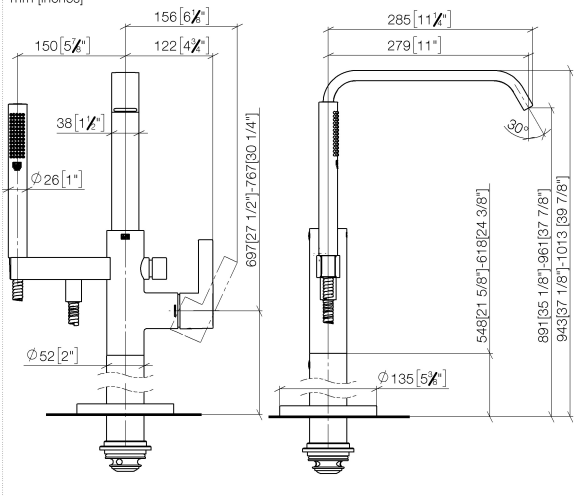

IMO Miscelatore monocomando vasca con tubo verticale montaggio indipendente con doccia e flessibile - Platinato spazzolato

IMO

25 863 671

- sporgenza 279 mm
- Bocca: cascata
- Doccetta: COMPACT RAIN, portata max. 6,8 l/min (a 3 bar)
- doccia a stilo con sistema anticalcare
- supporto doccia
- deviatore automatico vasca/doccia
- altezza totale 943 - 1013 mm
- altezza tubo verticale 548 - 618 mm
- altezza fino a rompigitto 891 – 961 mm
- Flessibile doccia in metallo 1250mm con protezione antitorsione integrata
- Portata gruppo doccia con flessibile max. 6,8 l/min
- rosette scorrevoli Ø 135 mm

Prodotti complementari necessari

Fissaggio a pavimento da incasso 35 945 970 90

- profondità d'incasso min. 80 mm
- Profondità d'incasso max. 150 mm

IMO Miscelatore monocomando vasca con tubo verticale montaggio indipendente con doccetta e flessibile - Platinato spazzolato

IMO

25 863 671

mm [inches]

Diagramma di portata