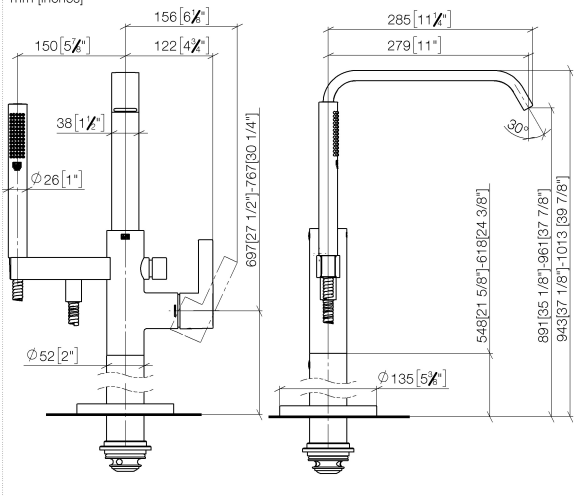

**IMO Miscelatore monocomando vasca con tubo verticale montaggio indipendente con doccetta e flessibile - Dark Chrome**

IMO

25 863 671

- sporgenza 279 mm
- Bocca: cascata
- Doccetta: COMPACT RAIN, portata max. 6,8 l/min (a 3 bar)
- doccetta a stilo con sistema anticalcare
- supporto doccetta
- deviatore automatico vasca/doccia
- altezza totale 943 - 1013 mm
- altezza tubo verticale 548 - 618 mm
- altezza fino a rompigitto 891 – 961 mm
- Flessibile doccetta in metallo 1250mm con protezione antitorsione integrata
- Portata gruppo doccetta con flessibile max. 6,8 l/min
- rosette scorrevoli Ø 135 mm

**Prodotti complementari necessari**

**Fissaggio a pavimento da incasso** 35 945 970 90

- profondità d'incasso min. 80 mm
- Profondità d'incasso max. 150 mm

25 863 671

mm [inches]

**Diagramma di portata**