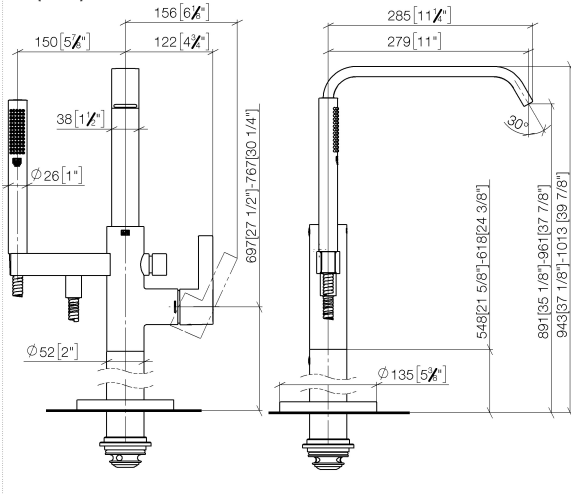

**IMO Miscelatore monocomando vasca con tubo verticale montaggio indipendente con doccetta e flessibile - Nero opaco**

IMO

25 863 671

- sporgenza 279 mm
- Bocca: cascata
- Doccetta: COMPACT RAIN, portata max. 6,8 l/min (a 3 bar)
- doccetta a stilo con sistema anticalcare
- supporto doccetta
- deviatore automatico vasca/doccia
- altezza totale 943 - 1013 mm
- altezza tubo verticale 548 - 618 mm
- altezza fino a rompigitto 891 – 961 mm
- Flessibile doccetta in metallo 1250mm con protezione antitorsione integrata
- Portata gruppo doccetta con flessibile max. 6,8 l/min
- rosette scorrevoli Ø 135 mm

**Prodotti complementari necessari**

**Fissaggio a pavimento da incasso** 35 945 970 90

- 
- profondità d'incasso min. 80 mm
- Profondità d'incasso max. 150 mm

**IMO Miscelatore monocomando vasca con tubo verticale montaggio indipendente con doccetta e flessibile - Nero opaco**

IMO

25 863 671

mm [inches]

**Diagramma di portata**