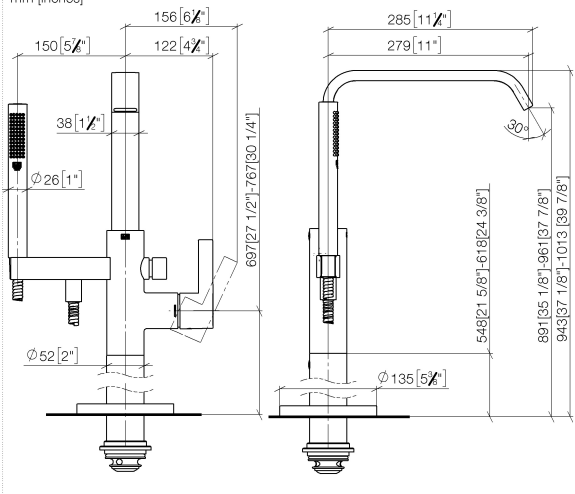

**IMO Miscelatore monocomando vasca con tubo verticale montaggio indipendente con doccetta e flessibile - Cromo spazzolato**

IMO

25 863 671

- sporgenza 279 mm
- Bocca: cascata
- Doccetta: COMPACT RAIN, portata max. 6,8 l/min (a 3 bar)
- doccetta a stilo con sistema anticalcare
- supporto doccetta
- deviatore automatico vasca/doccia
- altezza totale 943 - 1013 mm
- altezza tubo verticale 548 - 618 mm
- altezza fino a rompigitto 891 – 961 mm
- Flessibile doccetta in metallo 1250mm con protezione antitorsione integrata
- Portata gruppo doccetta con flessibile max. 6,8 l/min
- rosette scorrevoli Ø 135 mm

**Prodotti complementari necessari**

**Fissaggio a pavimento da incasso** 35 945 970 90

- profondità d'incasso min. 80 mm
- Profondità d'incasso max. 150 mm

**IMO Miscelatore monocomando vasca con tubo verticale montaggio indipendente con doccetta e flessibile - Cromo spazzolato**

IMO

25 863 671

mm [inches]

**Diagramma di portata**