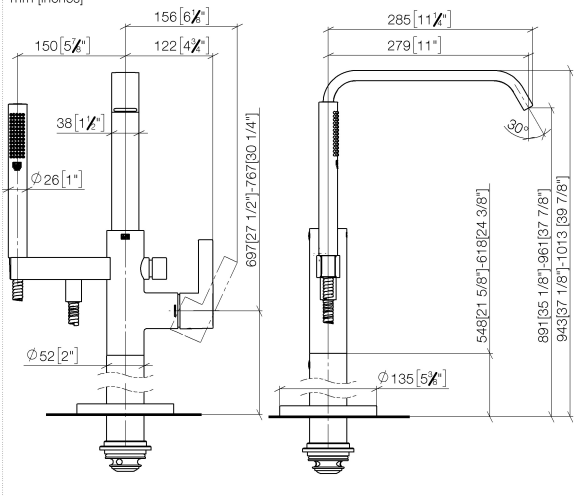

IMO Miscelatore monocomando vasca con tubo verticale montaggio indipendente con doccia e flessibile - Dark Platinum spazzolato

IMO

25 863 671

- sporgenza 279 mm
- Bocca: cascata
- Doccetta: COMPACT RAIN, portata max. 6,8 l/min (a 3 bar)
- doccia a stilo con sistema anticalcare
- supporto doccia
- deviatore automatico vasca/doccia
- altezza totale 943 - 1013 mm
- altezza tubo verticale 548 - 618 mm
- altezza fino a rompigitto 891 - 961 mm
- Flessibile doccia in metallo 1250mm con protezione antitorsione integrata
- Portata gruppo doccia con flessibile max. 6,8 l/min
- rosette scorrevoli Ø 135 mm

Prodotti complementari necessari

**Fissaggio a pavimento da incasso** 35 945 970 90

- profondità d'incasso min. 80 mm
- Profondità d'incasso max. 150 mm

25 863 671

mm [inches]

**Diagramma di portata**