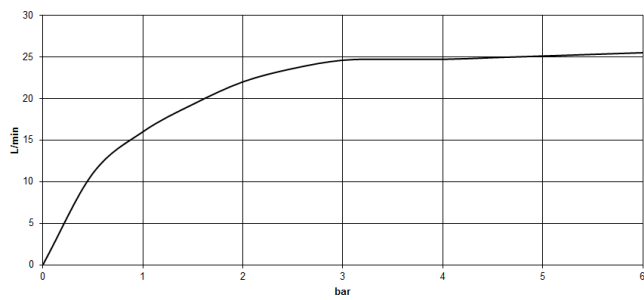

**VAIA Gruppo vasca due fori per montaggio indipendente con gruppo doccetta -
Dark Chrome**

VAIA

25 943 809

- Bocca: getto circolare con aria
- portata max 24,6 l/min a una pressione idraulica di 3 bar
- Doccetta: COMPACT RAIN, portata max. 6,8 l/min (a 3 bar)
- doccetta con sistema anticalcare
- sporgenza 221 mm
- bocca girevole 360°
- Deviatore a rotazione vasca/doccia
- altezza totale 920 mm
- altezza tubi verticali 628 mm
- altezza fino al rompighetto 816 mm
- rosette scorrevoli Ø 100 mm
- interasse 150 mm
- Flessibile doccetta in metallo 1250mm con protezione antitorsione integrata
- supporto doccetta orientabile nel tubo verticale destro

25 943 809
mm [inches]

Diagramma di portata

Certificati

Belgauqa_22_276_2 LGA_29294.
7_2.

WRAS_240502008.

**VAIA Gruppo vasca due fori per montaggio indipendente con gruppo doccetta -
Dark Chrome**

VAIA

25 943 809
Parts for other
finishes can be found
here: Cromato