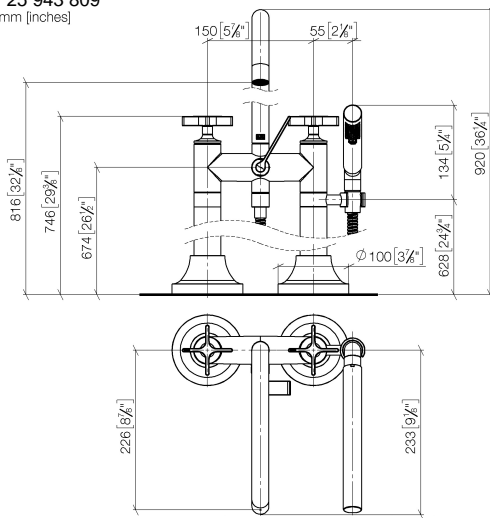

**VAIA Gruppo vasca due fori per montaggio indipendente con gruppo doccetta -
Dark Chrome**

VAIA

25 943 809

- Bocca: getto circolare con aria
- portata max 24,6 l/min a una pressione idraulica di 3 bar
- Doccetta: COMPACT RAIN, portata max. 6,8 l/min (a 3 bar)
- doccetta con sistema anticalcare
- sporgenza 221 mm
- bocca girevole 360°
- Deviatore a rotazione vasca/doccia
- altezza totale 920 mm
- altezza tubi verticali 628 mm
- altezza fino al rompighetto 816 mm
- rosette scorrevoli Ø 100 mm
- interasse 150 mm
- Flessibile doccetta in metallo 1250mm con protezione antitorsione integrata
- supporto doccetta orientabile nel tubo verticale destro

25 943 809
mm [inches]

Diagramma di portata

Certificati

Belgauqa_22_276_2 LGA_29294.
7_2.

WRAS_240502008.

**VAIA Gruppo vasca due fori per montaggio indipendente con gruppo doccetta -
Dark Chrome**

VAIA

25 943 809
Parts for other
finishes can be found
here: Cromato