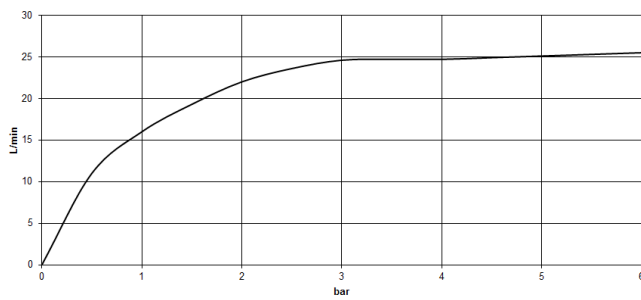

Prodotti complementari necessari

Fissaggio a pavimento da incasso 35 944 970 90

- profondità d'incasso min. 80 mm
- Profondità d'incasso max. 160 mm

25 943 809
mm [inches]

Diagramma di portata

Certificati

Belgauqa_22_276_2 LGA_29294.
7_2.