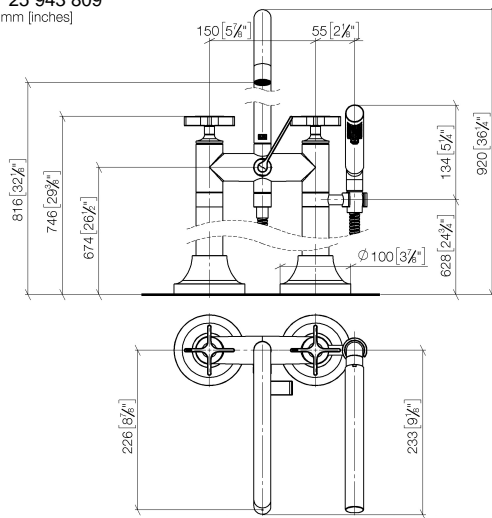

**VAIA Gruppo vasca due fori per montaggio indipendente con gruppo doccetta -
Bronzo spazzolato**

VAIA

25 943 809

- Bocca: getto circolare con aria
 - portata max 24,6 l/min a una pressione idraulica di 3 bar
 - Doccetta: COMPACT RAIN, portata max. 6,8 l/min (a 3 bar)
 - doccetta con sistema anticalcare
 - sporgenza 221 mm
 - bocca girevole 360°
 - Deviatore a rotazione vasca/doccia
 - altezza totale 920 mm
 - altezza tubi verticali 628 mm
 - altezza fino al rompigitto 816 mm
 - rosette scorrevoli Ø 100 mm
 - interasse 150 mm
 - Flessibile doccetta in metallo 1250mm con protezione antitorsione integrata
 - supporto doccetta orientabile nel tubo verticale destro
- Sistema di sicurezza antiriflusso.**

Prodotti complementari necessari

Fissaggio a pavimento da incasso 35 944 970 90

- profondità d'incasso min. 80 mm
- Profondità d'incasso max. 160 mm

25 943 809
mm [inches]

Diagramma di portata

Certificati

Belgauqa_22_276_2 LGA_29294.
7_2.