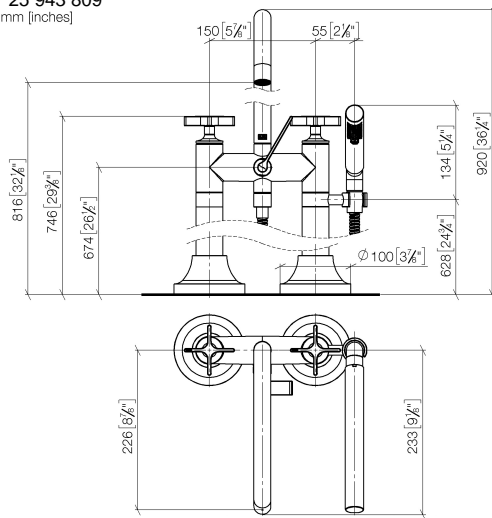

**VAIA Gruppo vasca due fori per montaggio indipendente con gruppo doccetta -
Champagne (Oro 22k)**

VAIA

25 943 809

- Bocca: getto circolare con aria
 - portata max 24,6 l/min a una pressione idraulica di 3 bar
 - Doccetta: COMPACT RAIN, portata max. 6,8 l/min (a 3 bar)
 - doccetta con sistema anticalcare
 - sporgenza 221 mm
 - bocca girevole 360°
 - Deviatore a rotazione vasca/doccia
 - altezza totale 920 mm
 - altezza tubi verticali 628 mm
 - altezza fino al rompighetto 816 mm
 - rosette scorrevoli Ø 100 mm
 - interasse 150 mm
 - Flessibile doccetta in metallo 1250mm con protezione antitorsione integrata
 - supporto doccetta orientabile nel tubo verticale destro
- Sistema di sicurezza antiriflusso.**

Prodotti complementari necessari

Fissaggio a pavimento da incasso 35 944 970 90

- Profondità d'incasso max. 160 mm
- profondità d'incasso min. 80 mm

25 943 809
mm [inches]

Diagramma di portata

Certificati

Belgauqa_22_276_2 LGA_29294.
7_2.