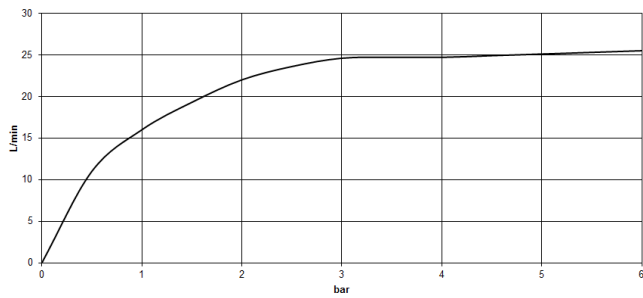

**VAIA Gruppo vasca due fori per montaggio indipendente con gruppo doccetta -
Champagne (Oro 22k)**

VAIA

25 943 809

- Bocca: getto circolare con aria
 - portata max 24,6 l/min a una pressione idraulica di 3 bar
 - Doccetta: COMPACT RAIN, portata max. 6,8 l/min (a 3 bar)
 - doccetta con sistema anticalcare
 - sporgenza 221 mm
 - bocca girevole 360°
 - Deviatore a rotazione vasca/doccia
 - altezza totale 920 mm
 - altezza tubi verticali 628 mm
 - altezza fino al rompighetto 816 mm
 - rosette scorrevoli Ø 100 mm
 - interasse 150 mm
 - Flessibile doccetta in metallo 1250mm con protezione antitorsione integrata
 - supporto doccetta orientabile nel tubo verticale destro
- Sistema di sicurezza antiriflusso.**

Prodotti complementari necessari

Fissaggio a pavimento da incasso 35 944 970 90

- Profondità d'incasso max. 160 mm
- profondità d'incasso min. 80 mm

25 943 809
mm [inches]

Diagramma di portata

Certificati

Belgauqa_22_276_2 LGA_29294.
7_2.