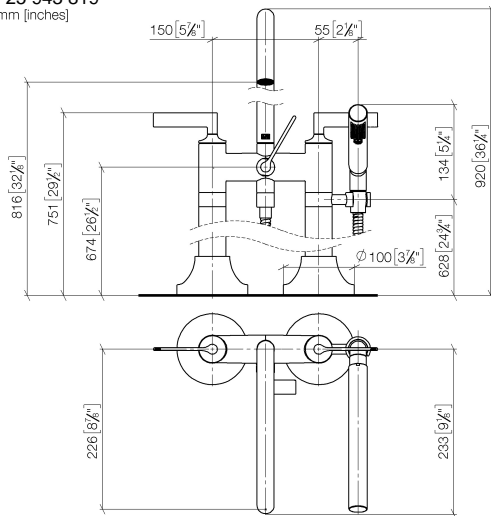

**VAIA Gruppo vasca due fori per montaggio indipendente con gruppo doccetta -  
Dark Chrome**

VAIA

25 943 819

- Bocca: getto circolare con aria
- portata max 24,6 l/min a una pressione idraulica di 3 bar
- Doccetta: COMPACT RAIN, portata max. 6,8 l/min (a 3 bar)
- doccetta con sistema anticalcare
- sporgenza 221 mm
- bocca girevole 360°
- Deviatore a rotazione vasca/doccia
- altezza totale 920 mm
- altezza tubi verticali 628 mm
- altezza fino al rompighetto 816 mm
- rosette scorrevoli Ø 100 mm
- interasse 150 mm
- Flessibile doccetta in metallo 1250mm con protezione antitorsione integrata
- supporto doccetta orientabile nel tubo verticale destro

25 943 819  
mm [inches]

### Diagramma di portata