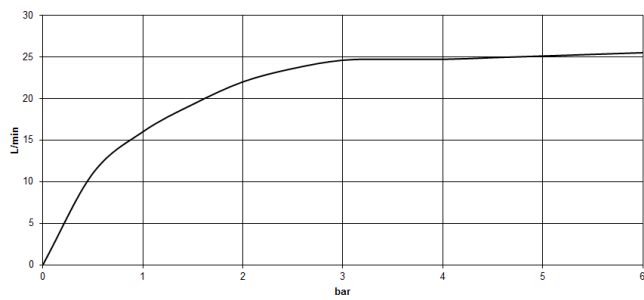

**VAIA Gruppo vasca due fori per montaggio indipendente con gruppo doccetta -  
Dark Chrome**

VAIA

25 943 819

- Bocca: getto circolare con aria
- portata max 24,6 l/min a una pressione idraulica di 3 bar
- Doccetta: COMPACT RAIN, portata max. 6,8 l/min (a 3 bar)
- doccetta con sistema anticalcare
- sporgenza 221 mm
- bocca girevole 360°
- Deviatore a rotazione vasca/doccia
- altezza totale 920 mm
- altezza tubi verticali 628 mm
- altezza fino al rompighetto 816 mm
- rosette scorrevoli Ø 100 mm
- interasse 150 mm
- Flessibile doccetta in metallo 1250mm con protezione antitorsione integrata
- supporto doccetta orientabile nel tubo verticale destro

25 943 819  
mm [inches]

### Diagramma di portata