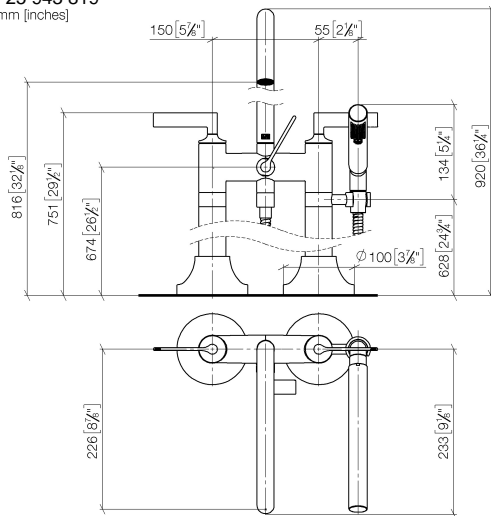

**VAIA Gruppo vasca due fori per montaggio indipendente con gruppo doccetta - Champagne spazzolato (Oro 22k)**

VAIA

25 943 819

- Bocca: getto circolare con aria
  - portata max 24,6 l/min a una pressione idraulica di 3 bar
  - Doccetta: COMPACT RAIN, portata max. 6,8 l/min (a 3 bar)
  - doccetta con sistema anticalcare
  - sporgenza 221 mm
  - bocca girevole 360°
  - Deviatore a rotazione vasca/doccia
  - altezza totale 920 mm
  - altezza tubi verticali 628 mm
  - altezza fino al rompighetto 816 mm
  - rosette scorrevoli Ø 100 mm
  - interasse 150 mm
  - Flessibile doccetta in metallo 1250mm con protezione antitorsione integrata
  - supporto doccetta orientabile nel tubo verticale destro
- Sistema di sicurezza antiriflusso.**

**Prodotti complementari necessari**

**Fissaggio a pavimento da incasso** 35 944 970 90

- Profondità d'incasso max. 160 mm
- profondità d'incasso min. 80 mm

25 943 819  
mm [inches]

### Diagramma di portata