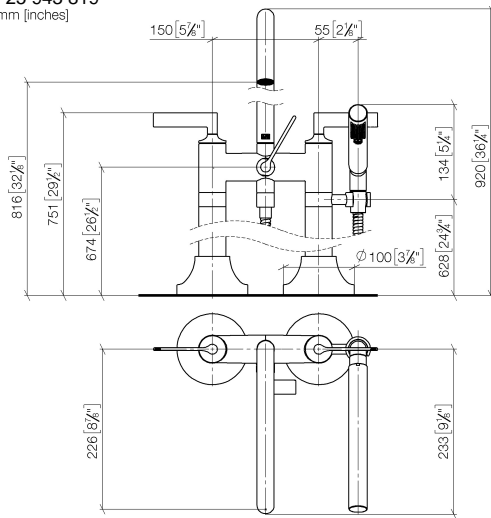

**VAIA Gruppo vasca due fori per montaggio indipendente con gruppo doccia -
Champagne (Oro 22k)**

VAIA

25 943 819

- Bocca: getto circolare con aria
 - portata max 24,6 l/min a una pressione idraulica di 3 bar
 - Doccetta: COMPACT RAIN, portata max. 6,8 l/min (a 3 bar)
 - doccetta con sistema anticalcare
 - sporgenza 221 mm
 - bocca girevole 360°
 - Deviatore a rotazione vasca/doccia
 - altezza totale 920 mm
 - altezza tubi verticali 628 mm
 - altezza fino al rompigitto 816 mm
 - rosette scorrevoli Ø 100 mm
 - interasse 150 mm
 - Flessibile doccetta in metallo 1250mm con protezione antitorsione integrata
 - supporto doccetta orientabile nel tubo verticale destro
- Sistema di sicurezza antiriflusso.**

Prodotti complementari necessari

Fissaggio a pavimento da incasso 35 944 970 90

- Profondità d'incasso max. 160 mm
- profondità d'incasso min. 80 mm

25 943 819
mm [inches]

Diagramma di portata

Certificati

Belgauqa_22_276_2 LGA_29294.
7_2.