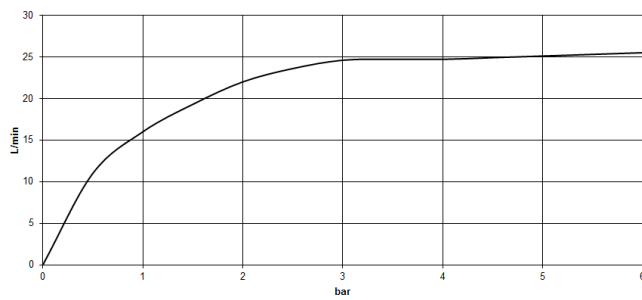

**VAIA Gruppo vasca due fori per montaggio indipendente con gruppo doccia -
Champagne (Oro 22k)**

VAIA

25 943 819

- Bocca: getto circolare con aria
 - portata max 24,6 l/min a una pressione idraulica di 3 bar
 - Doccetta: COMPACT RAIN, portata max. 6,8 l/min (a 3 bar)
 - doccetta con sistema anticalcare
 - sporgenza 221 mm
 - bocca girevole 360°
 - Deviatore a rotazione vasca/doccia
 - altezza totale 920 mm
 - altezza tubi verticali 628 mm
 - altezza fino al rompigitto 816 mm
 - rosette scorrevoli Ø 100 mm
 - interasse 150 mm
 - Flessibile doccetta in metallo 1250mm con protezione antitorsione integrata
 - supporto doccetta orientabile nel tubo verticale destro
- Sistema di sicurezza antiriflusso.**

Prodotti complementari necessari

Fissaggio a pavimento da incasso 35 944 970 90

- Profondità d'incasso max. 160 mm
- profondità d'incasso min. 80 mm

25 943 819
mm [inches]

Diagramma di portata

Certificati

Belgauqa_22_276_2 LGA_29294.
7_2.