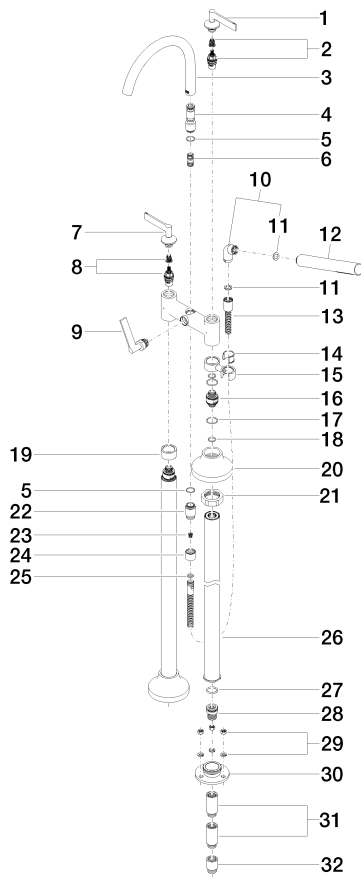

### Diagramma di portata

### Certificati

Belgauqa\_22\_276\_2 LGA\_29294.  
7\_2.

WRAS\_1802014.

IAPMO\_4976 (4).

25 943 819

25 943 819

Elenco delle parti di ricambio

N.	Codice articolo	Denominazione	Quantità necessaria	Tempo di produzione
1	90 20 80 012 01-99	manopola ( cold )	1	30
2	90 90 03 130 00 90	parte superiore	1	2
3	90 28 22 317 00-99	bocca di erogazione	1	30
4	09 24 03 273-99	ugello	1	30
5	90 14 10 032 00 90	guarnizione	1	2
6	90 21 10 011 00 90	deviatore	1	2
7	90 20 80 013 01-99	manopola ( hot )	1	30
8	90 90 03 131 00 90	parte superiore	1	2
9	90 20 80 015 02-99	manopola	1	30
10	04 24 04 189 00-99	ugello	1	30
11	90 14 20 002 00 90	guarnizione	1	2
12	90 12 11 140 30-99	doccia	1	30
13	90 30 02 072 00-99	Flessibile metallico per doccia 1/2" x 3/8" x 1250 mm - Dark Platinum spazzolato	1	30
14	90 18 40 035 00 90	bussola	1	2
15	04 28 10 029 01-99	sostegno	1	30
16	09 29 05 021 20 90	ugello	2	2
17	09 14 10 112 90	guarnizione	4	2
18	90 14 10 055 00 90	guarnizione	4	2
19	09 28 10 028-99	bussola	1	30
20	90 27 80 019 00-99	rosetta	2	30
21	09 23 30 040-07	dado	2	30
22	09 24 03 121-99	ugello	1	30
23	09 23 01 131 90	valvola di non ritorno	1	2
24	09 21 02 143-99	bussola	1	30
25	90 14 20 026 00 90	guarnizione	1	2
26	04 28 22 009 20-99	attacco	2	30
27	09 14 10 081 90	guarnizione	2	2
28	09 24 03 094-07	ugello	2	30
29	04 23 10 023 00 90	set di fissaggio	6	2
30	09 30 11 130-07	attacco	2	30
31	09 24 03 081 10 90	prolunga	4	2
32	09 24 03 080 90	prolunga	2	2