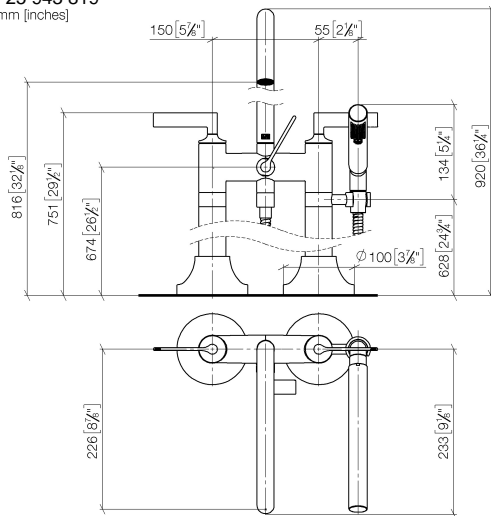

**VAIA Gruppo vasca due fori per montaggio indipendente con gruppo doccetta -  
Dark Platinum spazzolato**

VAIA

25 943 819

- Bocca: getto circolare con aria
  - portata max 24,6 l/min a una pressione idraulica di 3 bar
  - Doccetta: COMPACT RAIN, portata max. 6,8 l/min (a 3 bar)
  - doccetta con sistema anticalcare
  - sporgenza 221 mm
  - bocca girevole 360°
  - Deviatore a rotazione vasca/doccia
  - altezza totale 920 mm
  - altezza tubi verticali 628 mm
  - altezza fino al rompigitto 816 mm
  - rosette scorrevoli Ø 100 mm
  - interasse 150 mm
  - Flessibile doccetta in metallo 1250mm con protezione antitorsione integrata
  - supporto doccetta orientabile nel tubo verticale destro
- Sistema di sicurezza antiriflusso.**

**Prodotti complementari necessari**

**Fissaggio a pavimento da incasso** 35 944 970 90

- Profondità d'incasso max. 160 mm
- profondità d'incasso min. 80 mm

25 943 819  
mm [inches]

### Diagramma di portata