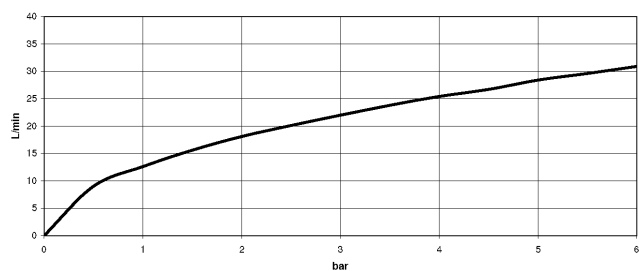

Prodotti complementari necessari

Fissaggio a pavimento da incasso 35 944 970 90

- Profondità d'incasso max. 160 mm
- profondità d'incasso min. 80 mm

25 943 882
mm [inches]

Diagramma di portata

Certificati

WRAS_2212005.