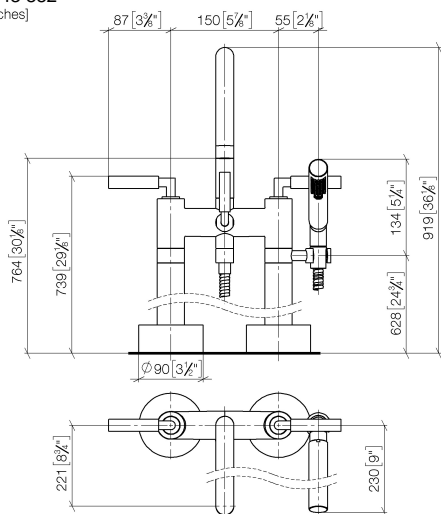

TARA Gruppo vasca due fori per montaggio indipendente con gruppo doccia
- Dark Chrome

TARA

25 943 882

- sporgenza 220 mm
 - bocca girevole 180°
 - Bocca: getto circolare con aria
 - Doccetta: COMPACT RAIN, portata max. 6,8 l/min (a 3 bar)
 - doccetta con sistema anticalcare
 - Deviatore a rotazione vasca/doccia
 - altezza totale 920 mm
 - altezza tubi verticali 628 mm
 - altezza fino al rompigitto 765 mm
 - rosette scorrevoli Ø 90 mm
 - interasse 150 mm
 - Flessibile doccetta in metallo 1250mm con protezione antitorsione integrata
 - supporto doccetta orientabile nel tubo verticale destro
 - portata max 22 l/min a una pressione idraulica di 3 bar
- Sistema di sicurezza antiriflusso.**

Prodotti complementari necessari

Fissaggio a pavimento da incasso 35 944 970 90

- Profondità d'incasso max. 160 mm
- profondità d'incasso min. 80 mm

25 943 882
mm [inches]

Diagramma di portata

Certificati

WRAS_2212005.