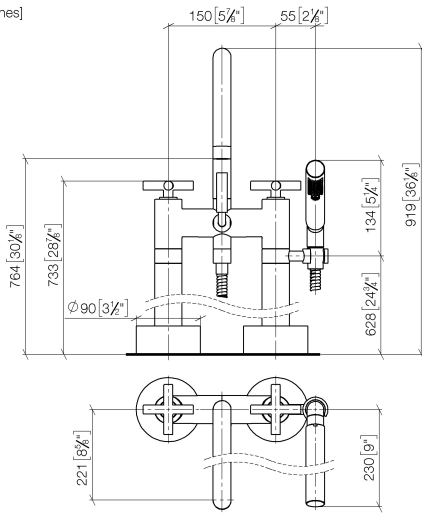

TARA Gruppo vasca due fori per montaggio indipendente con gruppo doccia
- Dark Chrome

TARA

25 943 892

- sporgenza 220 mm
 - bocca girevole 180°
 - Doccetta: COMPACT RAIN, portata max. 6,8 l/min (a 3 bar)
 - Bocca: getto circolare con aria
 - doccetta con sistema anticalcare
 - Deviatore a rotazione vasca/doccia
 - altezza totale 920 mm
 - altezza tubi verticali 628 mm
 - altezza fino al rompigitto 765 mm
 - rosette scorrevoli Ø 90 mm
 - interasse 150 mm
 - Flessibile doccetta in metallo 1250mm con protezione antitorsione integrata
 - supporto doccetta orientabile nel tubo verticale destro
 - portata max 22 l/min a una pressione idraulica di 3 bar
- Sistema di sicurezza antiriflusso.**

Prodotti complementari necessari

Fissaggio a pavimento da incasso 35 944 970 90

- Profondità d'incasso max. 160 mm
- profondità d'incasso min. 80 mm

25 943 892
mm [inches]

Diagramma di portata

Certificati

WRAS_2212005.