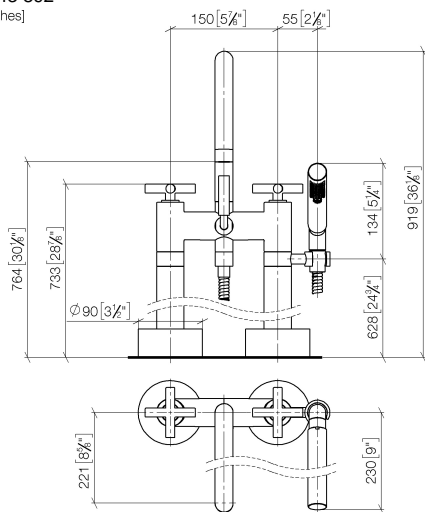

25 943 892
mm [inches]