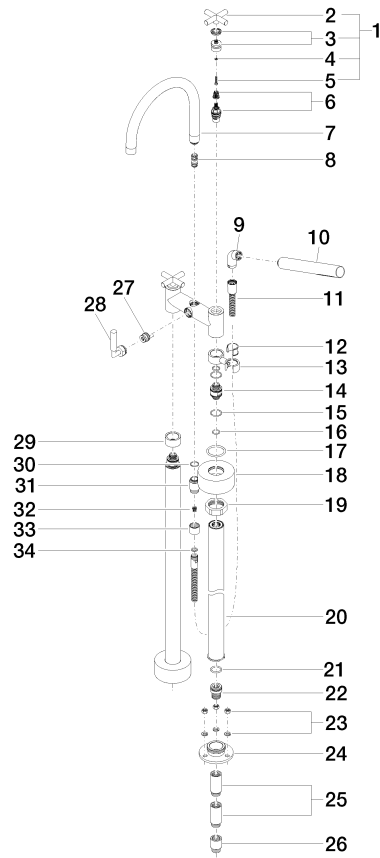

25 943 892

TARA Gruppo vasca due fori per montaggio indipendente con gruppo doccia
- Ottone spazzolato (Oro 23k)

TARA

25 943 892

Elenco delle parti di ricambio

N.	Codice articolo	Denominazione	Quantità necessaria	Tempo di produzione
1	90 20 89 010 10-28	manopola	2	20
2	09 20 89 010-28	manopola	2	60
3	90 12 12 007 00-28	alloggio	2	20
4	90 30 11 029 00 90	rondella	2	2
5	90 30 30 075 00 90	vite	2	2
6	90 90 03 131 00 90	parte superiore	2	2
7	90 28 22 222 00-28	bocca di erogazione	1	20
8	90 21 10 011 00 90	deviatore	1	2
9	04 24 04 189 00-28	ugello	1	20
10	90 12 11 140 30-28	doccia	1	20
11	90 30 02 072 00-28	Flessibile metallico per doccia 1/2" x 3/8" x 1250 mm - Ottone spazzolato (Oro 23k)	1	20
12	90 18 40 035 00 90	bussola	1	2
13	04 28 10 029 01-28	sostegno	1	20
14	09 29 05 021 20 90	ugello	2	2
15	09 14 10 112 90	guarnizione	4	2
16	90 14 10 055 00 90	guarnizione	4	2
17	09 14 10 041 90	guarnizione	2	2
18	09 27 89 025-28	rosetta	2	20
19	09 23 30 040-07	dado	2	30
20	04 28 22 009 20-28	attacco	2	20
21	09 14 10 081 90	guarnizione	2	2
22	09 24 03 094-07	ugello	2	30
23	04 23 10 023 00 90	set di fissaggio	6	2
24	09 30 11 130-07	attacco	2	30
25	09 24 03 081 10 90	prolunga	4	2
26	09 24 03 080 90	prolunga	2	2
27	90 15 01 005 00 90	inserto	1	2
28	90 18 20 025 00-28	deviatore	1	20
29	09 28 10 028-28	bussola	1	20
30	90 14 10 032 00 90	guarnizione	1	2
31	09 24 03 121-28	ugello	1	20
32	09 23 01 131 90	valvola di non ritorno	1	2
33	09 21 02 143-28	bussola	1	20
34	90 14 20 026 00 90	guarnizione	1	2