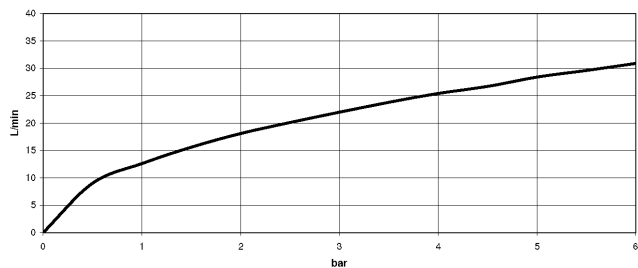

Prodotti complementari necessari

Fissaggio a pavimento da incasso 35 944 970 90

- Profondità d'incasso max. 160 mm
- profondità d'incasso min. 80 mm

25 943 892
 mm [inches]

Diagramma di portata

Certificati