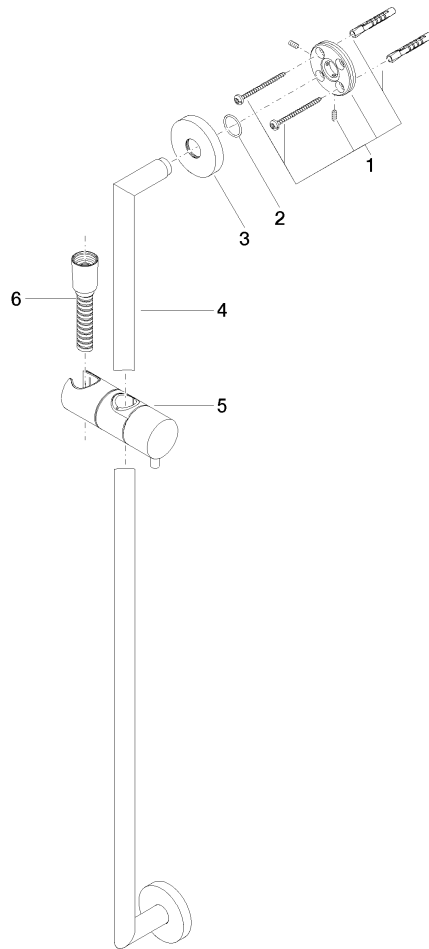

26 413 625

- asta da parete con supporto scorrevole
- Diametro del tubo 18 mm
- rosetta Ø 55 mm
- interasse 800 mm
- Flessibile doccia in metallo 1750mm con protezione antitorsione integrata
- Attacco tubo doccia 3/8"

**Prodotti complementari**

**raccordo angolare ad incasso -** 35 085 970 90  
 • Profondità d'incasso max. 163 mm  
 • profondità d'incasso min. 90 mm

**Prodotti complementari necessari**

**Doccetta - Cromato** 28 016 979-00

**Prodotti complementari necessari**

**Doccetta - Cromato** 28 018 979-00

26 413 625

mm [inches]

Certificati

WRAS\_2009048. ACS\_20 ACC LY 738. IAPMO\_4976 (4).

26 413 625

### Elenco delle parti di ricambio

N.	Codice articolo	Denominazione	Quantità necessaria	Tempo di produzione
1	05 17 62 500 00 90	set di fissaggio	2	2
2	90 14 10 032 00 90	guarnizione	2	2
3	08 27 62 500-00	rosetta	2	10
4	05 28 22 590 01-00	barra	1	10
5	12 580 970-00	Supporto scorrevole - Cromato	1	10
6	28 322 970-00	Flessibile metallico per doccia 1/2" x 3/8" x 1750 mm - Cromato	1	2