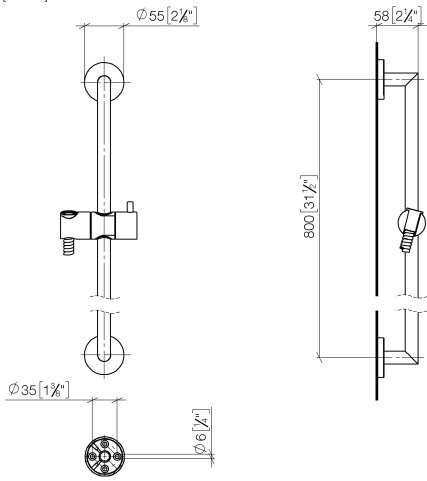

26 413 625

- asta da parete con supporto scorrevole
- Diametro del tubo 18 mm
- rosetta Ø 55 mm
- interasse 800 mm
- Flessibile doccia in metallo 1750mm con protezione antitorsione integrata
- Attacco tubo doccia 3/8"

**Prodotti complementari**

**raccordo angolare ad incasso -** 35 085 970 90  
 • Profondità d'incasso max. 163 mm  
 • profondità d'incasso min. 90 mm

**Prodotti complementari necessari**

**Doccetta - Cromato** 28 016 979-00

**Prodotti complementari necessari**

**Doccetta - Cromato** 28 018 979-00

26 413 625

mm [inches]

Certificati

WRAS\_2009048. ACS\_20 ACC LY 738. IAPMO\_4976 (4).

26 413 625

### Elenco delle parti di ricambio

N.	Codice articolo	Denominazione	Quantità necessaria	Tempo di produzione
1	05 17 62 500 00 90	set di fissaggio	2	2
2	90 14 10 032 00 90	guarnizione	2	2
3	08 27 62 500-00	rosetta	2	10
4	05 28 22 590 01-00	barra	1	10
5	12 580 970-00	Supporto scorrevole - Cromato	1	10
6	28 322 970-00	Flessibile metallico per doccia 1/2" x 3/8" x 1750 mm - Cromato	1	2