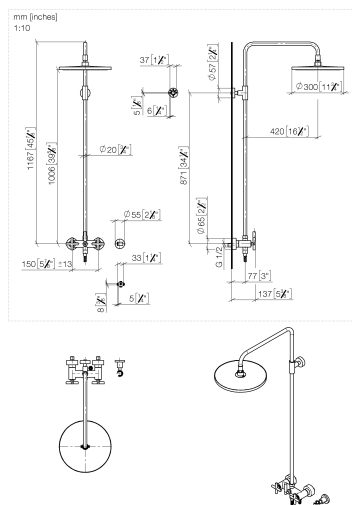

26 623 892

- sporgenza doccia a stelo 420 mm
- Soffione doccia: getto a pioggia
- Soffione a pioggia Ø 300 mm
- soffione a pioggia con sistema anticalcare
- portata soffione a pioggia max 14 l/min
- Funzione a partire da: 10 l/min
- Deviatore a rotazione doccia a stelo/doccetta
- distanza batteria fino soffione a pioggia (bordo inferiore) 1007mm
- distanza batteria fino bordo superiore arco 1167mm
- Rosetta per supporto doccia Ø 55mm
- Rosetta per fissaggio a muro Ø 57mm
- Rosetta per batteria doccia Ø 65mm
- Interasse 150 mm ± 13 mm
- flessibile doccetta in metallo 1500mm
- ingresso 1/2"
- Diametro del tubo 20 mm
- con funzione neutra

26 623 892

Diagramma di portata

Certificati

Belgaqua_24-004- LGA_38664.
27_8.

26 623 892

Elenco delle parti di ricambio

| N. | Codice articolo | Denominazione | Quantità necessaria | Tempo di produzione |
|----|--------------------|---|---------------------|---------------------|
| 1 | 04 12 05 091 00-00 | doccia | 1 | 10 |
| 2 | 09 23 01 039 90 | setaccio | 1 | 2 |
| 3 | 09 24 03 177 20-00 | adattatore | 1 | 10 |
| 4 | 04 28 22 101 20-00 | bocca di erogazione | 1 | 10 |
| 5 | 90 14 10 011 00 90 | guarnizione | 1 | 2 |
| 6 | 90 17 11 037 00-00 | sostegno | 1 | 10 |
| 7 | 90 28 22 096 00-00 | tubo | 1 | 10 |
| 8 | 04 17 10 020 01-00 | rubinetterie | 1 | 10 |
| 9 | 90 14 20 026 00 90 | guarnizione | 1 | 2 |
| 10 | 28 050 892-00 | TARA Supporto doccetta - Cromato | 1 | 10 |
| 11 | 28 304 970-00 | Flessibile metallico per doccetta 1/2" x 3/8" x 1500 mm - Cromato | 1 | 2 |