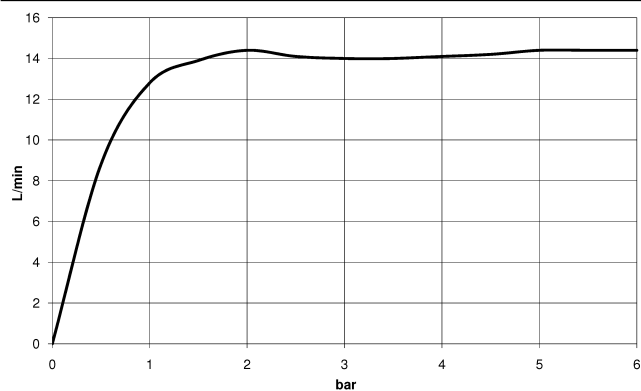

26 623 892

- sporgenza doccia a stelo 420 mm
- Soffione doccia: getto a pioggia
- Soffione a pioggia Ø 300 mm
- soffione a pioggia con sistema anticalcare
- portata soffione a pioggia max 14 l/min
- Funzione a partire da: 10 l/min
- Deviatore a rotazione doccia a stelo/doccetta
- distanza batteria fino soffione a pioggia (bordo inferiore) 1007mm
- distanza batteria fino bordo superiore arco 1167mm
- Rosetta per supporto doccia Ø 55mm
- Rosetta per fissaggio a muro Ø 57mm
- Rosetta per batteria doccia Ø 65mm
- Interasse 150 mm ± 13 mm
- flessibile doccetta in metallo 1500mm
- ingresso 1/2"
- Diametro del tubo 20 mm
- con funzione neutra

26 623 892

Diagramma di portata

Certificati

Belgaqua_24-004- LGA_38664.
27_8.

26 623 892

Elenco delle parti di ricambio

| N. | Codice articolo | Denominazione | Quantità necessaria | Tempo di produzione |
|----|--------------------|---|---------------------|---------------------|
| 1 | 04 12 05 091 00-00 | doccia | 1 | 10 |
| 2 | 09 23 01 039 90 | setaccio | 1 | 2 |
| 3 | 09 24 03 177 20-00 | adattatore | 1 | 10 |
| 4 | 04 28 22 101 20-00 | bocca di erogazione | 1 | 10 |
| 5 | 90 14 10 011 00 90 | guarnizione | 1 | 2 |
| 6 | 90 17 11 037 00-00 | sostegno | 1 | 10 |
| 7 | 90 28 22 096 00-00 | tubo | 1 | 10 |
| 8 | 04 17 10 020 01-00 | rubinetterie | 1 | 10 |
| 9 | 90 14 20 026 00 90 | guarnizione | 1 | 2 |
| 10 | 28 050 892-00 | TARA Supporto doccetta - Cromato | 1 | 10 |
| 11 | 28 304 970-00 | Flessibile metallico per doccetta 1/2" x 3/8" x 1500 mm - Cromato | 1 | 2 |