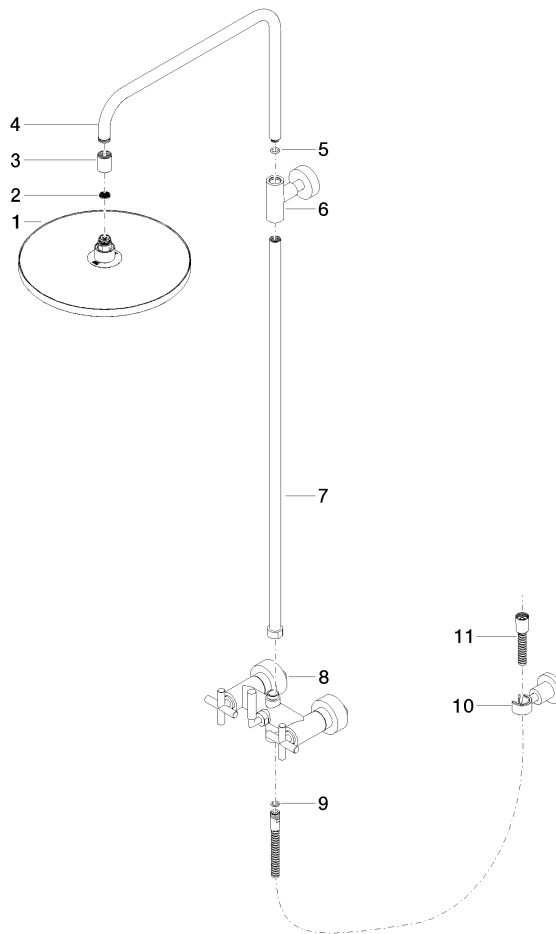

26 623 892

- sporgenza doccia a stelo 420 mm
- Soffione doccia: getto a pioggia
- Soffione a pioggia Ø 300 mm
- soffione a pioggia con sistema anticalcare
- portata soffione a pioggia max 14 l/min
- Funzione a partire da: 10 l/min
- Deviatore a rotazione doccia a stelo/doccetta
- distanza batteria fino soffione a pioggia (bordo inferiore) 1007mm
- distanza batteria fino bordo superiore arco 1167mm
- Rosetta per supporto doccia Ø 55mm
- Rosetta per fissaggio a muro Ø 57mm
- Rosetta per batteria doccia Ø 65mm
- Interasse 150 mm ± 13 mm
- flessibile doccetta in metallo 1500mm
- ingresso 1/2"
- Diametro del tubo 20 mm
- con funzione neutra

26 623 892

Diagramma di portata

Certificati

Belgaqua_24-004- LGA_38664.
27_8.

26 623 892

Elenco delle parti di ricambio

| N. | Codice articolo | Denominazione | Quantità necessaria | Tempo di produzione |
|----|--------------------|---|---------------------|---------------------|
| 1 | 04 12 05 091 00-00 | doccia | 1 | 10 |
| 2 | 09 23 01 039 90 | setaccio | 1 | 2 |
| 3 | 09 24 03 177 20-00 | adattatore | 1 | 10 |
| 4 | 04 28 22 101 20-00 | bocca di erogazione | 1 | 10 |
| 5 | 90 14 10 011 00 90 | guarnizione | 1 | 2 |
| 6 | 90 17 11 037 00-00 | sostegno | 1 | 10 |
| 7 | 90 28 22 096 00-00 | tubo | 1 | 10 |
| 8 | 04 17 10 020 01-00 | rubinetterie | 1 | 10 |
| 9 | 90 14 20 026 00 90 | guarnizione | 1 | 2 |
| 10 | 28 050 892-00 | TARA Supporto doccetta - Cromato | 1 | 10 |
| 11 | 28 304 970-00 | Flessibile metallico per doccetta 1/2" x 3/8" x 1500 mm - Cromato | 1 | 2 |