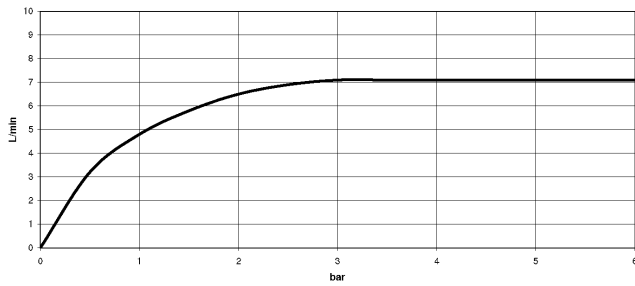

Prodotti complementari necessari

	SERIE NEUTRO Doccetta - Platinato	28 025 979-08 0010
---	--	-----------------------

Diagramma di portata

Codes & Standards

DIN 4109

EN 1717

ISO 3822

Scottish Water
Byelaws