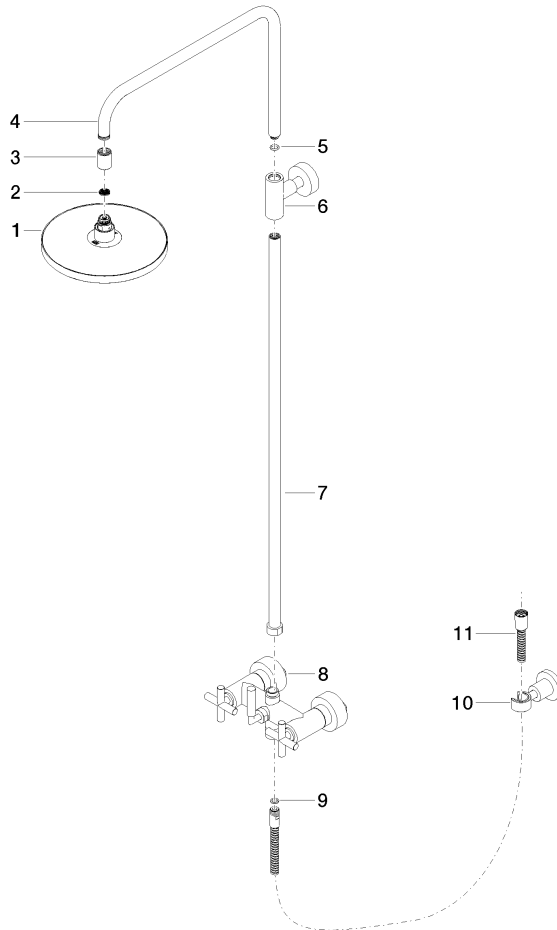

26 633 892

- sporgenza doccia a stelo 420 mm
- Soffione doccia: getto a pioggia
- Soffione a pioggia Ø 220 mm
- soffione a pioggia con sistema anticalcare
- portata soffione a pioggia max 7 l/min
- Deviatore a rotazione doccia a stelo/doccetta
- distanza batteria fino soffione a pioggia (bordo inferiore) 1007mm
- distanza batteria fino bordo superiore arco 1167mm
- Rosetta per supporto doccia Ø 55mm
- Rosetta per fissaggio a muro Ø 57mm
- Rosetta per batteria doccia Ø 65mm
- Interasse 150 mm ± 13 mm
- flessibile doccetta in metallo 1500mm
- ingresso 1/2"
- Diametro del tubo 20 mm
- con funzione neutra
- Questo prodotto può aiutare un edificio a soddisfare i requisiti dei Green Building Rating Systems, ad es. LEED®, BREEAM®, DGNB

UK Water Supply
Regulations

Ü-Zeichen

TARA Showerpipe senza doccetta FlowReduce 220 mm - Platinato

TARA

26 633 892

Certificati

Belgaqua_21-023-2 LGA_38

WRAS_2204

26 633 892

Versione del prodotto da 4/1/2024

Parts for other finishes can be found here: Cromato

TARA Showerpipe senza doccetta FlowReduce 220 mm - Platinato

TARA

26 633 892

Elenco delle parti di ricambio

Versione del prodotto da 4/1/2024

N.	Codice articolo	Denominazione	Quantità necessaria	Tempo di produzione
	90 12 05 092 20-08	doccia	11	40