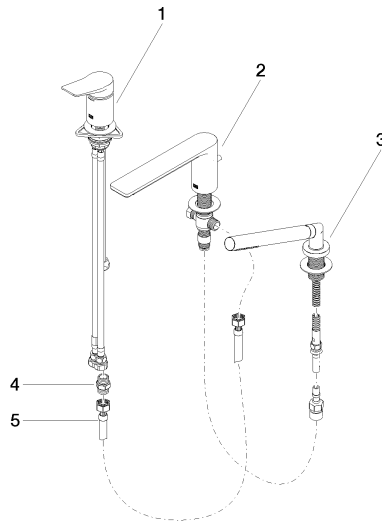

**LISSÉ Gruppo vasca tre fori con miscelatore monocomando per montaggio
bordo vasca - Dark Platinum spazzolato**

LISSÉ

27 412 845

- Bocca: getto circolare con aria
- portata max 16,9 l/min a una pressione idraulica di 3 bar
- Doccetta: COMPACT RAIN, portata max. 6,8 l/min (a 3 bar)
- Gruppo doccetta con flessibile con sistema anticalcare
- sporgenza 200 mm
- deviatore automatico vasca/doccia
- altezza rubinetteria 141 mm
- altezza fino al rompigitto 88 mm
- diametro foro rubinetteria 32 mm
- diametro foro miscelatore monocomando 35 mm
- Diametro foro gruppo doccetta con flessibile 32 mm
- Rosetta per gruppo doccetta con flessibile Ø 50mm
- Flessibile doccetta in metallo 1750mm con protezione antitorsione integrata

Prodotti complementari

Sistema di montaggio Perfecto - 12 614 970 90

Prodotti complementari

Rosette decorative per sistema Perfecto - Dark Platinum spazzolato 12 801 970-99
•1 paio

27 412 845

Elenco delle parti di ricambio

N.	Codice articolo	Denominazione	Quantità necessaria	Tempo di produzione
1	29 300 845-99	attacco	1	-
Il pezzo di ricambio non può più essere ordinato, si prega di ordinare l'articolo sostitutivo				
2	13 512 845-99	bocca di erogazione	1	-
Il pezzo di ricambio non può più essere ordinato, si prega di ordinare l'articolo sostitutivo				
3	27 702 979-99	Gruppo doccetta con flessibile per montaggio bordo vasca - Dark Platinum spazzolato	1	30
4	90 24 03 168 00 90	ugello	1	2
5	12 502 970 90	Tubo flessibile di mandata 1/2" x 1/2" x 400 mm -	1	2