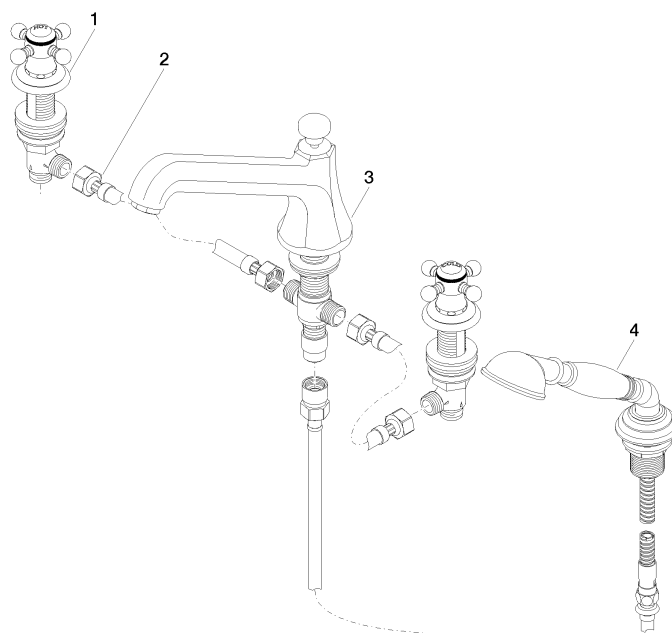

27 502 360

- Bocca: getto circolare con aria
- portata max bocca 23 l/min
- Doccetta: COMPACT RAIN, portata max. 6,8 l/min (a 3 bar)
- Gruppo doccetta con flessibile con sistema anticalcare
- sporgenza 225 mm
- deviatore automatico vasca/doccia
- altezza rubinetteria 185 mm
- altezza fino al rompigitto 140 mm
- diametro foro piletta 32 mm
- diametro foro rubinetteria 32 mm
- Diametro foro gruppo doccetta con flessibile 32 mm
- Rosetta per gruppo doccetta con flessibile Ø 55mm
- Rosetta per rubinetto laterale Ø 55mm
- Flessibile doccetta in metallo 1750mm con protezione antitorsione integrata

Sistema di sicurezza antiriflusso.

	Platinato	27 502 360-08
	Cromato	27 502 360-00
	Platinato spazzolato	27 502 360-06
	Ottone (Oro 23k)	27 502 360-09
	Ottone spazzolato (Oro 23k)	27 502 360-28
	Dark Platinum spazzolato	27 502 360-99

**Prodotti complementari**

**Sistema di montaggio Perfecto - 12 614 970 90**
**Prodotti complementari**

**Rosette decorative per sistema Perfecto - Platinato 12 801 970-08**  
 • 1 paio

27 502 360

### Elenco delle parti di ricambio

N.	Codice articolo	Denominazione	Quantità necessaria	Tempo di produzione
1	20 000 360-08	MADISON Rubinetto laterale chiusura senso orario freddo o caldo - Platinato	2	-
Il pezzo di ricambio non può più essere ordinato, si prega di ordinare l'articolo sostitutivo				
2	12 502 970 90	Tubo flessibile di mandata 1/2" x 1/2" x 400 mm -	2	2
3	13 502 380-08	bocca di erogazione	1	60
4	27 703 360-08	MADISON Gruppo doccetta con flessibile per montaggio bordo vasca - Platinato	1	-
Il pezzo di ricambio non può più essere ordinato, si prega di ordinare l'articolo sostitutivo				