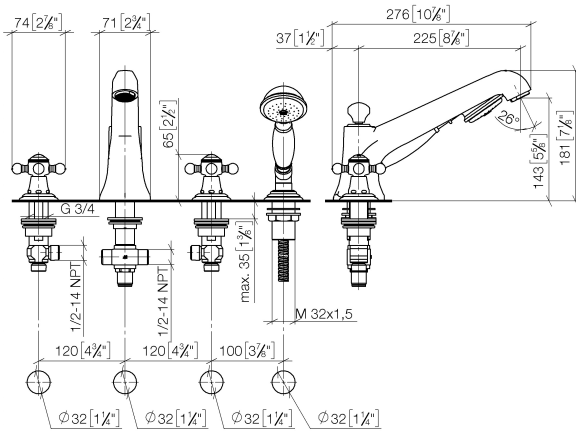

27 502 360

- Bocca: getto circolare con aria
- portata max bocca 23 l/min
- Doccetta: COMPACT RAIN, portata max. 6,8 l/min (a 3 bar)
- Gruppo doccetta con flessibile con sistema anticalcare
- sporgenza 225 mm
- deviatore automatico vasca/doccia
- altezza rubinetteria 185 mm
- altezza fino al rompigitto 140 mm
- diametro foro piletta 32 mm
- diametro foro rubinetteria 32 mm
- Diametro foro gruppo doccetta con flessibile 32 mm
- Rosetta per gruppo doccetta con flessibile Ø 55mm
- Rosetta per rubinetto laterale Ø 55mm
- Flessibile doccetta in metallo 1750mm con protezione antitorsione integrata

Prodotti complementari

Sistema di montaggio Perfecto - 12 614 970 90

Prodotti complementari

Rosette decorative per sistema Perfecto - Dark Platinum spazzolato 12 801 970-99
 • 1 paio

27 502 360
mm [inches]

Diagramma di portata

Certificati

LGA_8028.

Belgaqua_21-380-
27_4.

27 502 360

Elenco delle parti di ricambio

N.	Codice articolo	Denominazione	Quantità necessaria	Tempo di produzione
1	20 000 360-99	MADISON Rubinetto laterale chiusura senso orario freddo o caldo - Dark Platinum spazzolato	2	-
Il pezzo di ricambio non può più essere ordinato, si prega di ordinare l'articolo sostitutivo				
2	12 502 970 90	Tubo flessibile di mandata 1/2" x 1/2" x 400 mm -	2	2
3	13 502 380-99	bocca di erogazione	1	60
4	27 703 360-99	MADISON Gruppo doccetta con flessibile per montaggio bordo vasca - Dark Platinum spazzolato	1	-
Il pezzo di ricambio non può più essere ordinato, si prega di ordinare l'articolo sostitutivo				