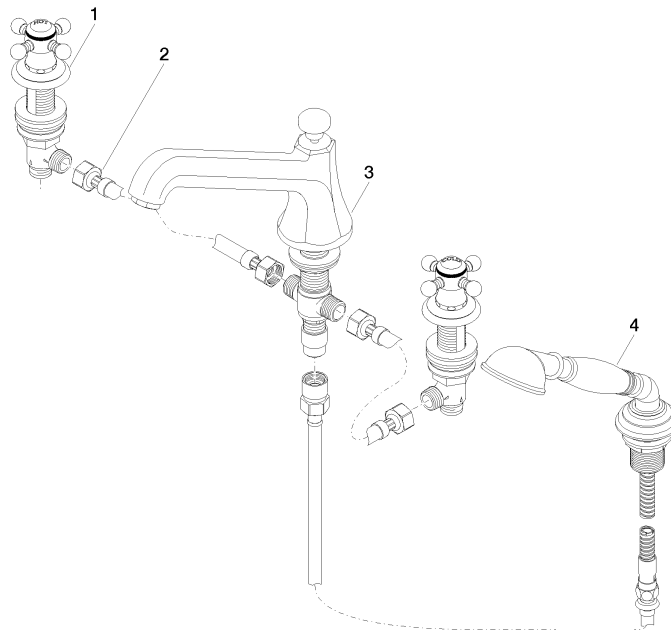

27 502 360

- Bocca: getto circolare con aria
- portata max bocca 23 l/min
- Doccetta: COMPACT RAIN, portata max. 6,8 l/min (a 3 bar)
- Gruppo doccetta con flessibile con sistema anticalcare
- sporgenza 225 mm
- deviatore automatico vasca/doccia
- altezza rubinetteria 185 mm
- altezza fino al rompigitto 140 mm
- diametro foro piletta 32 mm
- diametro foro rubinetteria 32 mm
- Diametro foro gruppo doccetta con flessibile 32 mm
- Rosetta per gruppo doccetta con flessibile Ø 55mm
- Rosetta per rubinetto laterale Ø 55mm
- Flessibile doccetta in metallo 1750mm con protezione antitorsione integrata

Sistema di sicurezza antiriflusso.

	Dark Platinum spazzolato	27 502 360-99
	Cromato	27 502 360-00
	Platinato spazzolato	27 502 360-06
	Platinato	27 502 360-08
	Ottone (Oro 23k)	27 502 360-09
	Ottone spazzolato (Oro 23k)	27 502 360-28

Prodotti complementari

Sistema di montaggio Perfecto - 12 614 970 90

Prodotti complementari

Rosette decorative per sistema Perfecto - Dark Platinum spazzolato 12 801 970-99
 • 1 paio

27 502 360
mm [inches]

Diagramma di portata

Certificati

LGA_8028.

Belgaqua_21-380-
27_4.

27 502 360

Elenco delle parti di ricambio

N.	Codice articolo	Denominazione	Quantità necessaria	Tempo di produzione
1	20 000 360-99	MADISON Rubinetto laterale chiusura senso orario freddo o caldo - Dark Platinum spazzolato	2	-
Il pezzo di ricambio non può più essere ordinato, si prega di ordinare l'articolo sostitutivo				
2	12 502 970 90	Tubo flessibile di mandata 1/2" x 1/2" x 400 mm -	2	2
3	13 502 380-99	bocca di erogazione	1	60
4	27 703 360-99	MADISON Gruppo doccetta con flessibile per montaggio bordo vasca - Dark Platinum spazzolato	1	-
Il pezzo di ricambio non può più essere ordinato, si prega di ordinare l'articolo sostitutivo				