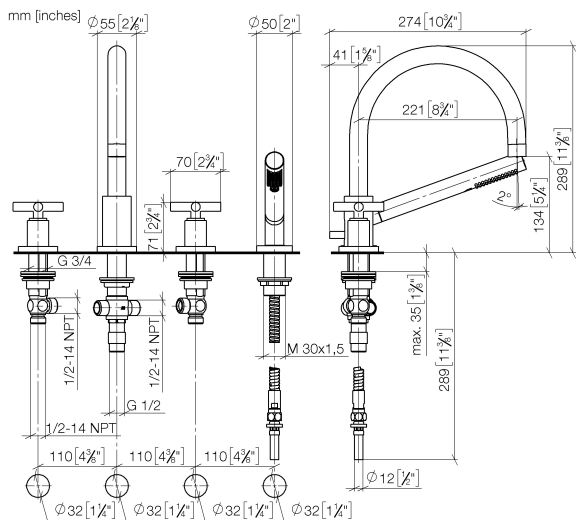

27 512 892

- Bocca: getto circolare con aria
- portata max 23,5 l/min a una pressione idraulica di 3 bar
- Doccetta: COMPACT RAIN, portata max. 6,8 l/min (a 3 bar)
- Gruppo doccetta con flessibile con sistema anticalcare
- sporgenza 220 mm
- deviatore automatico vasca/doccia
- altezza rubinetteria 290 mm
- altezza fino al rompigitto 135 mm
- diametro foro rubinetteria 32 mm
- diametro foro piletta 32 mm
- Diametro foro gruppo doccetta con flessibile 32 mm
- rosetta per bocca Ø 55mm
- Rosetta per gruppo doccetta con flessibile Ø 50mm
- Rosetta per rubinetto laterale Ø 55mm
- Flessibile doccetta in metallo 2250mm con protezione antitorsione integrata

Prodotti complementari

Sistema di montaggio Perfecto - 12 614 970 90

Prodotti complementari

Rosette decorative per sistema Perfecto - Platinato 12 801 970-08
• 1 paio

27 512 892

Diagramma di portata

Certificati

IAPMO_4976 (5). LGA_18926. Belgaqua_21-026-27_4.

27 512 892

Elenco delle parti di ricambio

| N. | Codice articolo | Denominazione | Quantità necessaria | Tempo di produzione |
|----|-----------------|--|---------------------|---------------------|
| 1 | 20 000 892-08 | TARA Rubinetto laterale chiusura senso orario freddo o caldo - Platinato | 2 | 40 |
| 2 | 13 512 892-08 | bocca di erogazione | 1 | 60 |
| 3 | 12 502 970 90 | Tubo flessibile di mandata 1/2" x 1/2" x 400 mm - | 1 | 2 |
| 4 | 27 702 979-08 | Gruppo doccetta con flessibile per montaggio bordo vasca - Platinato | 1 | 40 |