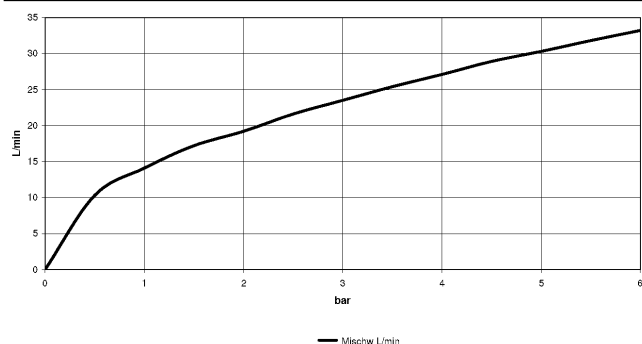

Diagramma di portata

Certificati

IAPMO_4976 (5).   LGA_18926.   Belgaqua_21-026-27_4.