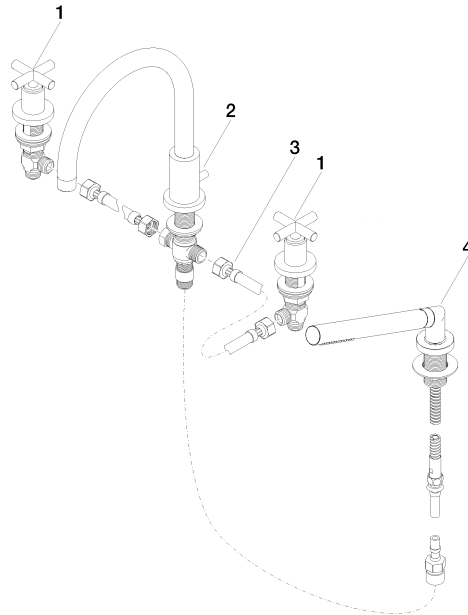

27 512 892

- Bocca: getto circolare con aria
- portata max 23,5 l/min a una pressione idraulica di 3 bar
- Doccetta: COMPACT RAIN, portata max. 6,8 l/min (a 3 bar)
- Gruppo doccetta con flessibile con sistema anticalcare
- sporgenza 220 mm
- deviatore automatico vasca/doccia
- altezza rubinetteria 290 mm
- altezza fino al rompigitto 135 mm
- diametro foro rubinetteria 32 mm
- diametro foro piletta 32 mm
- Diametro foro gruppo doccetta con flessibile 32 mm
- rosetta per bocca Ø 55mm
- Rosetta per gruppo doccetta con flessibile Ø 50mm
- Rosetta per rubinetto laterale Ø 55mm
- Flessibile doccetta in metallo 2250mm con protezione antitorsione integrata

Prodotti complementari

Sistema di montaggio Perfecto - 12 614 970 90

Prodotti complementari

Rosette decorative per sistema Perfecto - Platinato 12 801 970-08
• 1 paio

27 512 892

Diagramma di portata

Certificati

IAPMO_4976 (5). LGA_18926. Belgaqua_21-026-27_4.

27 512 892

Elenco delle parti di ricambio

| N. | Codice articolo | Denominazione | Quantità necessaria | Tempo di produzione |
|----|-----------------|--|---------------------|---------------------|
| 1 | 20 000 892-08 | TARA Rubinetto laterale chiusura senso orario freddo o caldo - Platinato | 2 | 40 |
| 2 | 13 512 892-08 | bocca di erogazione | 1 | 60 |
| 3 | 12 502 970 90 | Tubo flessibile di mandata 1/2" x 1/2" x 400 mm - | 1 | 2 |
| 4 | 27 702 979-08 | Gruppo doccetta con flessibile per montaggio bordo vasca - Platinato | 1 | 40 |