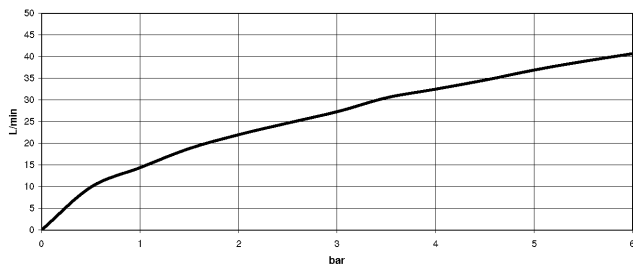

Diagramma di portata

Certificati

WRAS_2306058.