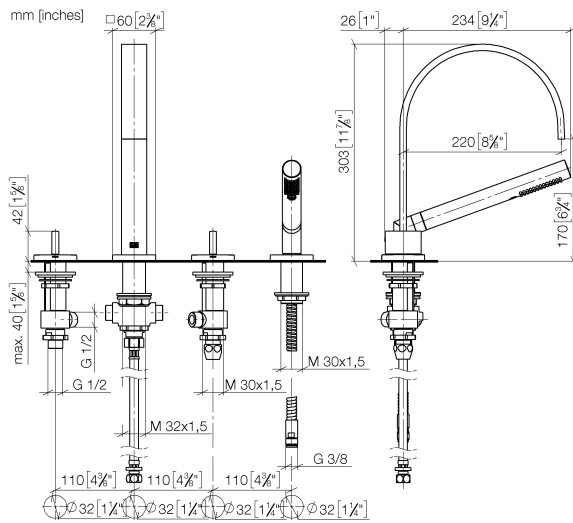

27 532 782

- sporgenza 220 mm
- Bocca: getto normale squadrato
- portata max 27,3 l/min a una pressione idraulica di 3 bar
- Doccetta: COMPACT RAIN, portata max. 6,8 l/min (a 3 bar)
- Gruppo doccetta con flessibile con sistema anticalcare
- deviatore automatico vasca/doccia
- altezza rubinetteria 300 mm
- altezza fino al rompigitto 170 mm
- diametro foro piletta 32 mm
- diametro foro rubinetteria 32 mm
- Diametro foro gruppo doccetta con flessibile 32 mm
- rosetta per bocca 60 x 60mm
- Rosetta per gruppo doccetta con flessibile 60 x 60mm
- Rosetta per rubinetto laterale 60 x 60mm
- Flessibile doccetta in metallo 1750mm con protezione antitorsione integrata

Prodotti complementari

Sistema di montaggio Perfecto - 12 614 970 90
Prodotti complementari

Rosette decorative per sistema Perfecto - Dark Chrome 12 801 970-19
 • 1 paio

27 532 782

Diagramma di portata

Certificati