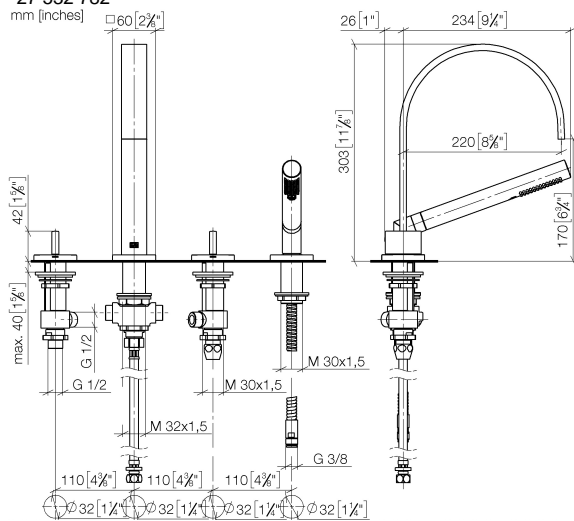

**MEM Gruppo vasca con doccetta per montaggio bordo vasca - Champagne spazzolato (Oro 22k)**

MEM

27 532 782

- sporgenza 220 mm
- Bocca: getto normale squadrato
- portata max 27,3 l/min a una pressione idraulica di 3 bar
- Doccetta: COMPACT RAIN, portata max. 6,8 l/min (a 3 bar)
- Gruppo doccetta con flessibile con sistema anticalcare
- deviatore automatico vasca/doccia
- altezza rubinetteria 300 mm
- altezza fino al rompigitto 170 mm
- diametro foro piletta 32 mm
- diametro foro rubinetteria 32 mm
- Diametro foro gruppo doccetta con flessibile 32 mm
- rosetta per bocca 60 x 60mm
- Rosetta per gruppo doccetta con flessibile 60 x 60mm
- Rosetta per rubinetto laterale 60 x 60mm
- Flessibile doccetta in metallo 1750mm con protezione antitorsione integrata

**Prodotti complementari**

**Sistema di montaggio Perfecto - 12 614 970 90**

**Prodotti complementari**

**Rosette decorative per sistema Perfecto - Champagne spazzolato (Oro 22k) 12 801 970-46**  
 • 1 paio

27 532 782

mm [inches]

**Diagramma di portata**

**Certificati**

WRAS\_2306058.

27 532 782

### Elenco delle parti di ricambio

N.	Codice articolo	Denominazione	Quantità necessaria	Tempo di produzione
1	20 000 783-46	MEM Rubinetto laterale chiusura senso antiorario acqua calda - Champagne spazzolato (Oro 22k)	1	30
2	13 512 782-46	bocca di erogazione	1	-
Il pezzo di ricambio non può più essere ordinato, si prega di ordinare l'articolo sostitutivo				
3	12 502 970 90	Tubo flessibile di mandata 1/2" x 1/2" x 400 mm -	1	2
4	20 000 782-46	MEM Rubinetto laterale chiusura senso orario acqua fredda - Champagne spazzolato (Oro 22k)	1	30
5	27 702 980-46	Gruppo doccetta con flessibile per montaggio bordo vasca - Champagne spazzolato (Oro 22k)	1	30