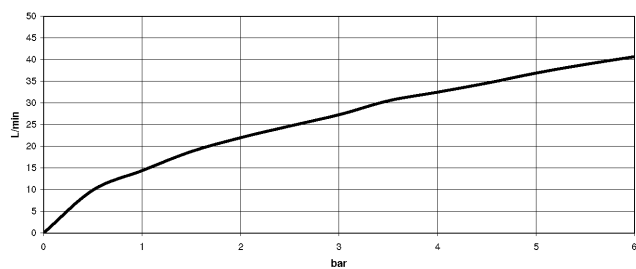

**MEM Gruppo vasca con doccetta per montaggio bordo vasca - Champagne spazzolato (Oro 22k)**

MEM

27 532 782

- sporgenza 220 mm
- Bocca: getto normale squadrato
- portata max 27,3 l/min a una pressione idraulica di 3 bar
- Doccetta: COMPACT RAIN, portata max. 6,8 l/min (a 3 bar)
- Gruppo doccetta con flessibile con sistema anticalcare
- deviatore automatico vasca/doccia
- altezza rubinetteria 300 mm
- altezza fino al rompigitto 170 mm
- diametro foro piletta 32 mm
- diametro foro rubinetteria 32 mm
- Diametro foro gruppo doccetta con flessibile 32 mm
- rosetta per bocca 60 x 60mm
- Rosetta per gruppo doccetta con flessibile 60 x 60mm
- Rosetta per rubinetto laterale 60 x 60mm
- Flessibile doccetta in metallo 1750mm con protezione antitorsione integrata

27 532 782

mm [inches]

**Diagramma di portata**

**Certificati**

WRAS\_2306058.

27 532 782