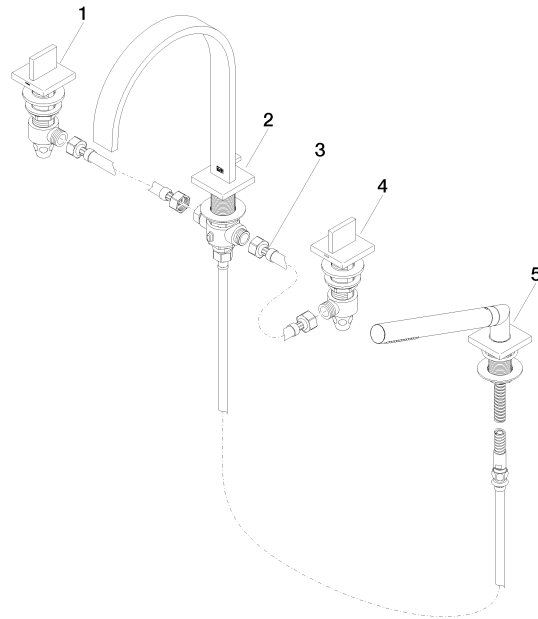

**MEM Gruppo vasca con doccetta per montaggio bordo vasca - Champagne spazzolato (Oro 22k)**

MEM

27 532 782

- sporgenza 220 mm
- Bocca: getto normale squadrato
- portata max 27,3 l/min a una pressione idraulica di 3 bar
- Doccetta: COMPACT RAIN, portata max. 6,8 l/min (a 3 bar)
- Gruppo doccetta con flessibile con sistema anticalcare
- deviatore automatico vasca/doccia
- altezza rubinetteria 300 mm
- altezza fino al rompigitto 170 mm
- diametro foro piletta 32 mm
- diametro foro rubinetteria 32 mm
- Diametro foro gruppo doccetta con flessibile 32 mm
- rosetta per bocca 60 x 60mm
- Rosetta per gruppo doccetta con flessibile 60 x 60mm
- Rosetta per rubinetto laterale 60 x 60mm
- Flessibile doccetta in metallo 1750mm con protezione antitorsione integrata

**Prodotti complementari**

**Sistema di montaggio Perfecto - 12 614 970 90**

**Prodotti complementari**

**Rosette decorative per sistema Perfecto - Champagne spazzolato (Oro 22k) 12 801 970-46**  
 • 1 paio

27 532 782

mm [inches]

**Diagramma di portata**

**Certificati**

WRAS\_2306058.

27 532 782

### Elenco delle parti di ricambio

N.	Codice articolo	Denominazione	Quantità necessaria	Tempo di produzione
1	20 000 783-46	MEM Rubinetto laterale chiusura senso antiorario acqua calda - Champagne spazzolato (Oro 22k)	1	30
2	13 512 782-46	bocca di erogazione	1	-
Il pezzo di ricambio non può più essere ordinato, si prega di ordinare l'articolo sostitutivo				
3	12 502 970 90	Tubo flessibile di mandata 1/2" x 1/2" x 400 mm -	1	2
4	20 000 782-46	MEM Rubinetto laterale chiusura senso orario acqua fredda - Champagne spazzolato (Oro 22k)	1	30
5	27 702 980-46	Gruppo doccetta con flessibile per montaggio bordo vasca - Champagne spazzolato (Oro 22k)	1	30