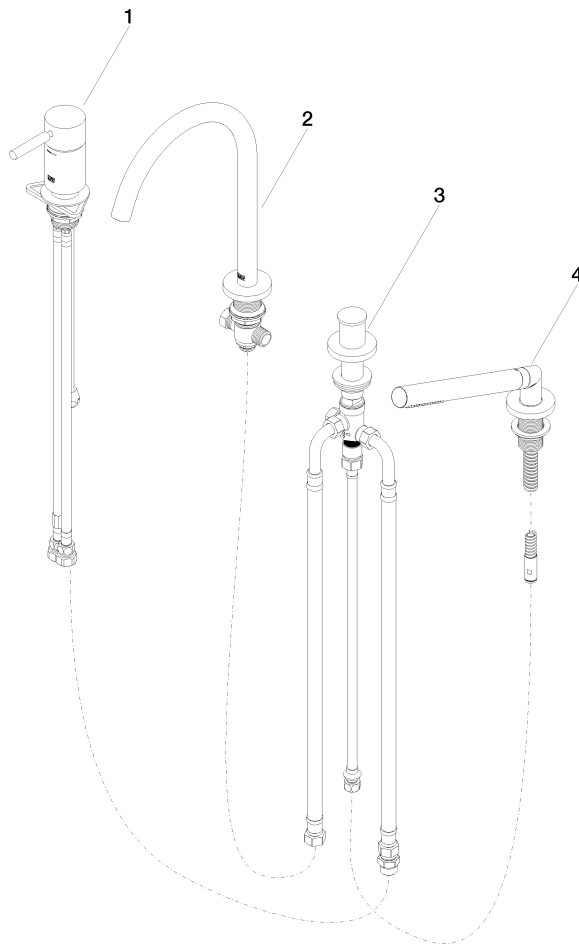

META Gruppo vasca con doccetta per montaggio bordo vasca - Platinato spazzolato

META

27 632 661

- Bocca: getto circolare con aria
- portata max 23,5 l/min a una pressione idraulica di 3 bar
- Doccetta: COMPACT RAIN, portata max. 6,8 l/min (a 3 bar)
- Gruppo doccetta con flessibile con sistema anticalcare
- deviatore automatico vasca/doccia
- sporgenza 221 mm
- altezza rubinetteria 319 mm
- altezza fino al rompigitto 216 mm
- diametro foro rubinetteria 35 mm
- diametro foro miscelatore monocomando 35 mm
- Diametro foro gruppo doccetta con flessibile 32 mm
- rosetta per bocca Ø 60mm
- Rosetta per miscelatore monocomando Ø 55mm
- Rosetta per gruppo doccetta con flessibile Ø 60mm
- Flessibile doccetta in metallo 1750mm con protezione antitorsione integrata

Prodotti complementari

Sistema di montaggio Perfecto - 12 614 970 90

Prodotti complementari

Rosette decorative per sistema Perfecto - Platinato spazzolato 12 801 970-06
 • 1 paio

27 632 661

Elenco delle parti di ricambio

N.	Codice articolo	Denominazione	Quantità necessaria	Tempo di produzione
1	29 300 660-06	META Miscelatore monocomando vasca per montaggio bordo vasca - Platinato spazzolato	1	10
2	13 512 661-06	bocca di erogazione	1	60
3	29 140 660-06	META Deviatore a due vie per montaggio bordo vasca - Platinato spazzolato	1	10
4	27 702 660-06	META Gruppo doccetta con flessibile per montaggio bordo vasca - Platinato spazzolato	1	10