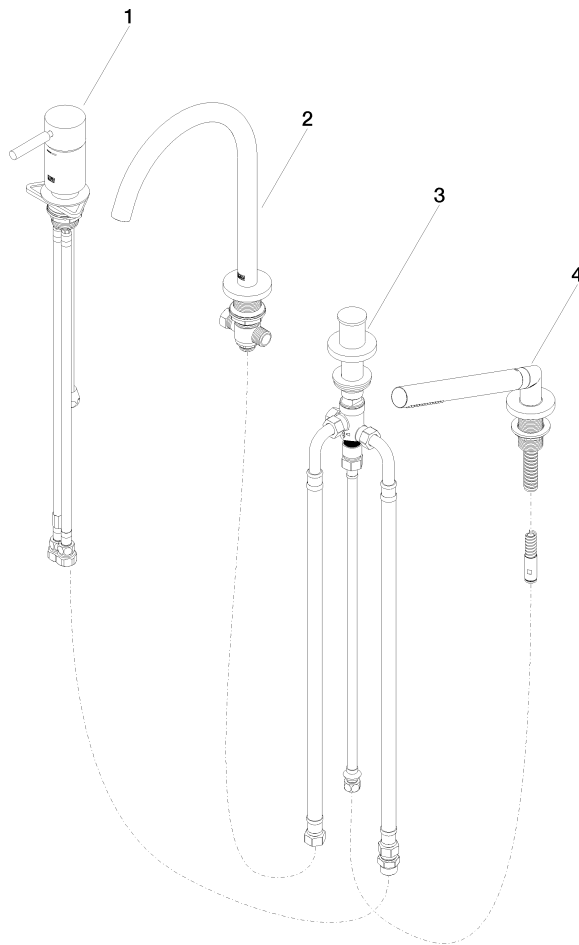

27 632 661

- Bocca: getto circolare con aria
- portata max 23,5 l/min a una pressione idraulica di 3 bar
- Doccetta: COMPACT RAIN, portata max. 6,8 l/min (a 3 bar)
- Gruppo doccetta con flessibile con sistema anticalcare
- deviatore automatico vasca/doccia
- sporgenza 221 mm
- altezza rubinetteria 319 mm
- altezza fino al rompigitto 216 mm
- diametro foro rubinetteria 35 mm
- diametro foro miscelatore monocomando 35 mm
- Diametro foro gruppo doccetta con flessibile 32 mm
- rosetta per bocca Ø 60mm
- Rosetta per miscelatore monocomando Ø 55mm
- Rosetta per gruppo doccetta con flessibile Ø 60mm
- Flessibile doccetta in metallo 1750mm con protezione antitorsione integrata

Prodotti complementari

Sistema di montaggio Perfecto - 12 614 970 90

Prodotti complementari

Rosette decorative per sistema Perfecto - Nero opaco 12 801 970-33
• 1 paio

27 632 661

Elenco delle parti di ricambio

N.	Codice articolo	Denominazione	Quantità necessaria	Tempo di produzione
1	29 300 660-33	META Miscelatore monocomando vasca per montaggio bordo vasca - Nero opaco	1	30
2	13 512 661-33	bocca di erogazione	1	60
3	29 140 660-33	META Deviatore a due vie per montaggio bordo vasca - Nero opaco	1	30
4	27 702 660-33	META Gruppo doccetta con flessibile per montaggio bordo vasca - Nero opaco	1	10