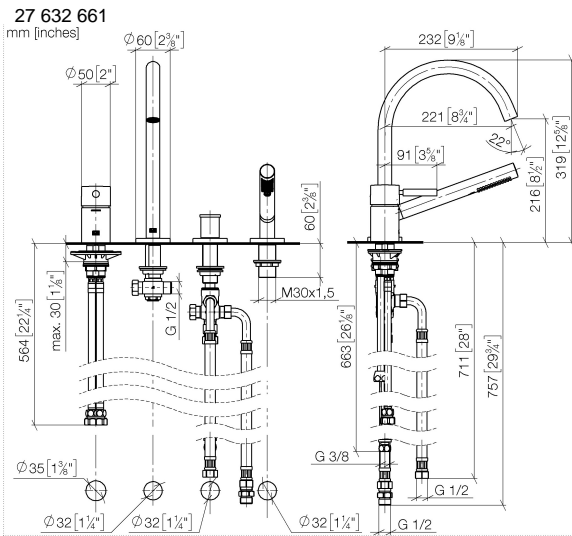

27 632 661

- Bocca: getto circolare con aria
- portata max 23,5 l/min a una pressione idraulica di 3 bar
- Doccetta: COMPACT RAIN, portata max. 6,8 l/min (a 3 bar)
- Gruppo doccetta con flessibile con sistema anticalcare
- deviatore automatico vasca/doccia
- sporgenza 221 mm
- altezza rubinetteria 319 mm
- altezza fino al rompigitto 216 mm
- diametro foro rubinetteria 35 mm
- diametro foro miscelatore monocomando 35 mm
- Diametro foro gruppo doccetta con flessibile 32 mm
- rosetta per bocca Ø 60mm
- Rosetta per miscelatore monocomando Ø 55mm
- Rosetta per gruppo doccetta con flessibile Ø 60mm
- Flessibile doccetta in metallo 1750mm con protezione antitorsione integrata

**Prodotti complementari**

**Sistema di montaggio Perfecto -** 12 614 970 90

**Prodotti complementari**

**Rosette decorative per sistema Perfecto - Bronzo spazzolato** 12 801 970-42  
• 1 paio

**Diagramma di portata**

**Certificati**

LGA\_38411.

27 632 661

**Elenco delle parti di ricambio**

N.	Codice articolo	Denominazione	Quantità necessaria	Tempo di produzione
1	29 300 660-42	META Miscelatore monocomando vasca per montaggio bordo vasca - Bronzo spazzolato	1	30
2	13 512 661-42	bocca di erogazione	1	-
Il pezzo di ricambio non può più essere ordinato, si prega di ordinare l'articolo sostitutivo				
3	29 140 660-42	META Deviatore a due vie per montaggio bordo vasca - Bronzo spazzolato	1	30
4	27 702 660-42	META Gruppo doccetta con flessibile per montaggio bordo vasca - Bronzo spazzolato	1	30