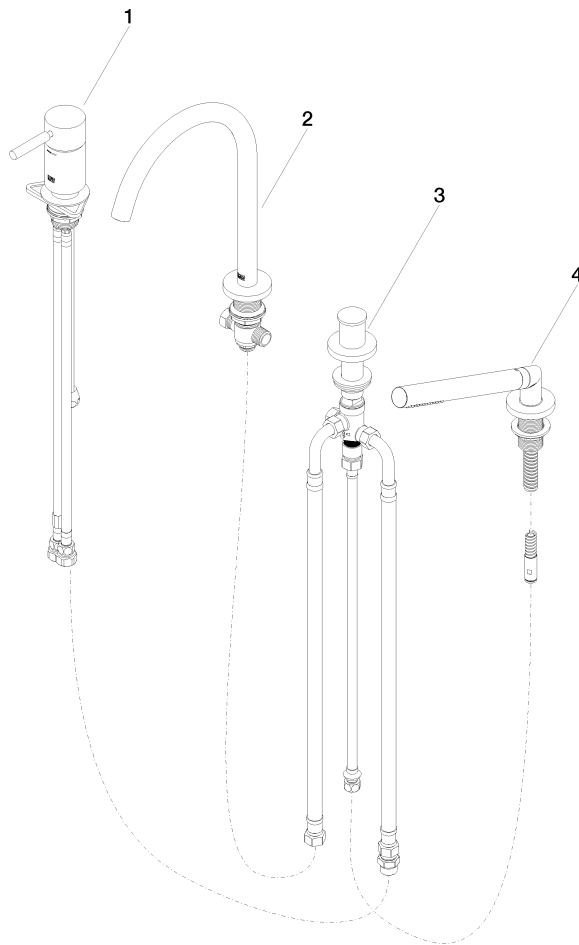

27 632 661

- Bocca: getto circolare con aria
- portata max 23,5 l/min a una pressione idraulica di 3 bar
- Doccetta: COMPACT RAIN, portata max. 6,8 l/min (a 3 bar)
- Gruppo doccetta con flessibile con sistema anticalcare
- deviatore automatico vasca/doccia
- sporgenza 221 mm
- altezza rubinetteria 319 mm
- altezza fino al rompigitto 216 mm
- diametro foro rubinetteria 35 mm
- diametro foro miscelatore monocomando 35 mm
- Diametro foro gruppo doccetta con flessibile 32 mm
- rosetta per bocca Ø 60mm
- Rosetta per miscelatore monocomando Ø 55mm
- Rosetta per gruppo doccetta con flessibile Ø 60mm
- Flessibile doccetta in metallo 1750mm con protezione antitorsione integrata

**Prodotti complementari**

**Sistema di montaggio Perfecto -** 12 614 970 90

**Prodotti complementari**

**Rosette decorative per sistema Perfecto - Bronzo spazzolato** 12 801 970-42  
• 1 paio

**Diagramma di portata**

**Certificati**

LGA\_38411.

27 632 661

**Elenco delle parti di ricambio**

N.	Codice articolo	Denominazione	Quantità necessaria	Tempo di produzione
1	29 300 660-42	META Miscelatore monocomando vasca per montaggio bordo vasca - Bronzo spazzolato	1	30
2	13 512 661-42	bocca di erogazione	1	-
Il pezzo di ricambio non può più essere ordinato, si prega di ordinare l'articolo sostitutivo				
3	29 140 660-42	META Deviatore a due vie per montaggio bordo vasca - Bronzo spazzolato	1	30
4	27 702 660-42	META Gruppo doccetta con flessibile per montaggio bordo vasca - Bronzo spazzolato	1	30