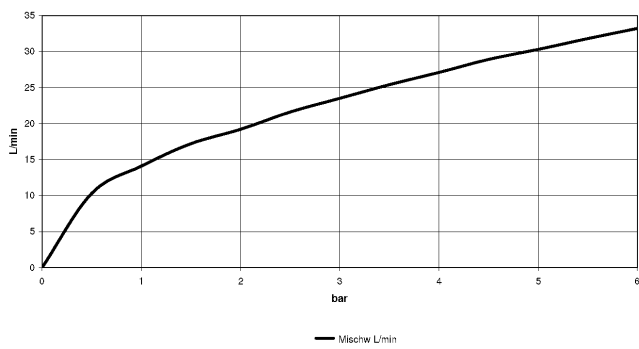

Diagramma di portata

Certificati

LGA_38411.