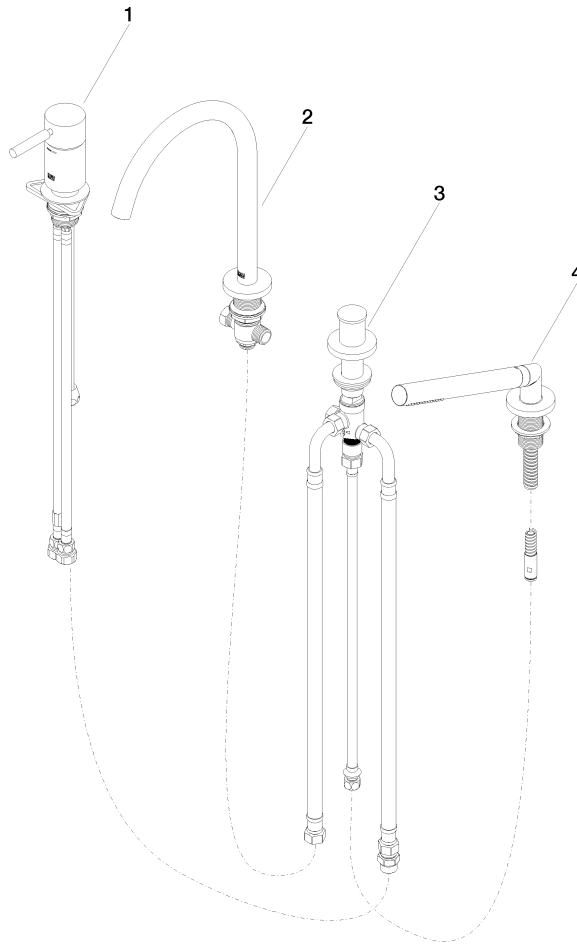

27 632 661

- Bocca: getto circolare con aria
- portata max 23,5 l/min a una pressione idraulica di 3 bar
- Doccetta: COMPACT RAIN, portata max. 6,8 l/min (a 3 bar)
- Gruppo doccetta con flessibile con sistema anticalcare
- deviatore automatico vasca/doccia
- sporgenza 221 mm
- altezza rubinetteria 319 mm
- altezza fino al rompigitto 216 mm
- diametro foro rubinetteria 35 mm
- diametro foro miscelatore monocomando 35 mm
- Diametro foro gruppo doccetta con flessibile 32 mm
- rosetta per bocca Ø 60mm
- Rosetta per miscelatore monocomando Ø 55mm
- Rosetta per gruppo doccetta con flessibile Ø 60mm
- Flessibile doccetta in metallo 1750mm con protezione antitorsione integrata

Sistema di sicurezza antiriflusso.

	Champagne (Oro 22k)	27 632 661-47
	Cromato	27 632 661-00
	Platinato spazzolato	27 632 661-06
	Dark Chrome	27 632 661-19
	Light Gold	27 632 661-26
	Light Gold spazzolato	27 632 661-27
	Nero opaco	27 632 661-33
	Bronzo spazzolato	27 632 661-42
	Champagne spazzolato (Oro 22k)	27 632 661-46
	Cromo spazzolato	27 632 661-93
	Dark Platinum spazzolato	27 632 661-99

### Elenco delle parti di ricambio

N.	Codice articolo	Denominazione	Quantità necessaria	Tempo di produzione
1	29 300 660-47	META Miscelatore monocomando vasca per montaggio bordo vasca - Champagne (Oro 22k)	1	30
2	13 512 661-47	bocca di erogazione	1	-
Il pezzo di ricambio non può più essere ordinato, si prega di ordinare l'articolo sostitutivo				
3	29 140 660-47	META Deviatore a due vie per montaggio bordo vasca - Champagne (Oro 22k)	1	30
4	27 702 660-47	META Gruppo doccetta con flessibile per montaggio bordo vasca - Champagne (Oro 22k)	1	30