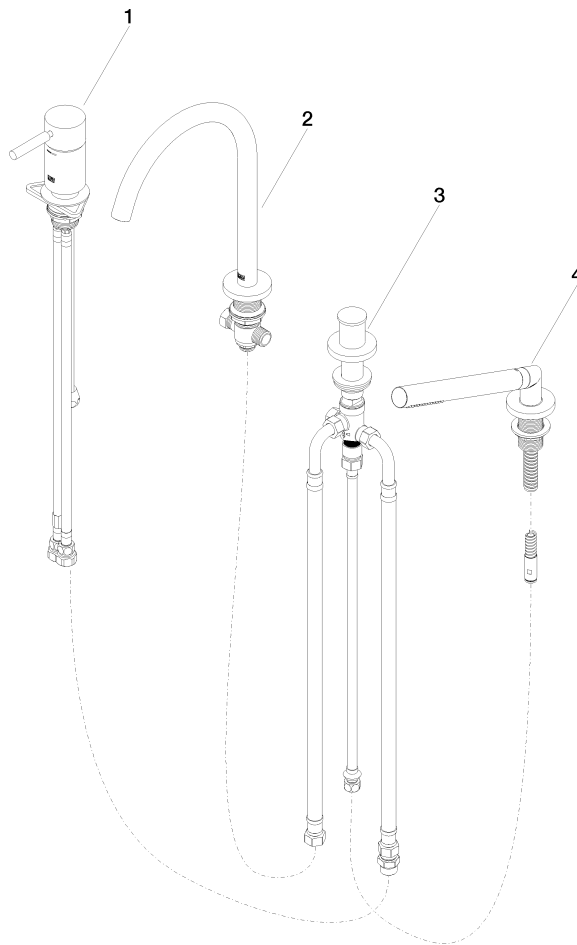

27 632 661

- Bocca: getto circolare con aria
- portata max 23,5 l/min a una pressione idraulica di 3 bar
- Doccetta: COMPACT RAIN, portata max. 6,8 l/min (a 3 bar)
- Gruppo doccetta con flessibile con sistema anticalcare
- deviatore automatico vasca/doccia
- sporgenza 221 mm
- altezza rubinetteria 319 mm
- altezza fino al rompigitto 216 mm
- diametro foro rubinetteria 35 mm
- diametro foro miscelatore monocomando 35 mm
- Diametro foro gruppo doccetta con flessibile 32 mm
- rosetta per bocca Ø 60mm
- Rosetta per miscelatore monocomando Ø 55mm
- Rosetta per gruppo doccetta con flessibile Ø 60mm
- Flessibile doccetta in metallo 1750mm con protezione antitorsione integrata

Prodotti complementari

Sistema di montaggio Perfecto - 12 614 970 90

Prodotti complementari

Rosette decorative per sistema Perfecto - Cromo spazzolato 12 801 970-93
• 1 paio

Diagramma di portata

Certificati

LGA_38411.

WRAS_2207041.

IAPMO_4976 (2).

Belgaqua_21-026-27_4.

27 632 661

Elenco delle parti di ricambio

N.	Codice articolo	Denominazione	Quantità necessaria	Tempo di produzione
1	29 300 660-93	META Miscelatore monocomando vasca per montaggio bordo vasca - Cromo spazzolato	1	20
2	13 512 661-93	bocca di erogazione	1	-
Il pezzo di ricambio non può più essere ordinato, si prega di ordinare l'articolo sostitutivo				
3	29 140 660-93	META Deviatore a due vie per montaggio bordo vasca - Cromo spazzolato	1	20
4	27 702 660-93	META Gruppo doccetta con flessibile per montaggio bordo vasca - Cromo spazzolato	1	20