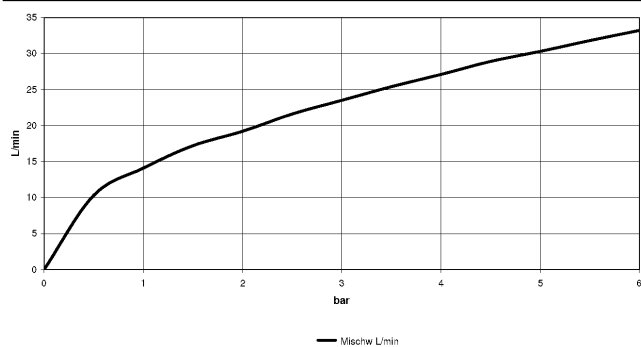

Diagramma di portata

Certificati

LGA_38411.

WRAS_2207041.

IAPMO_4976 (2).

Belgaqua_21-026-27_4.