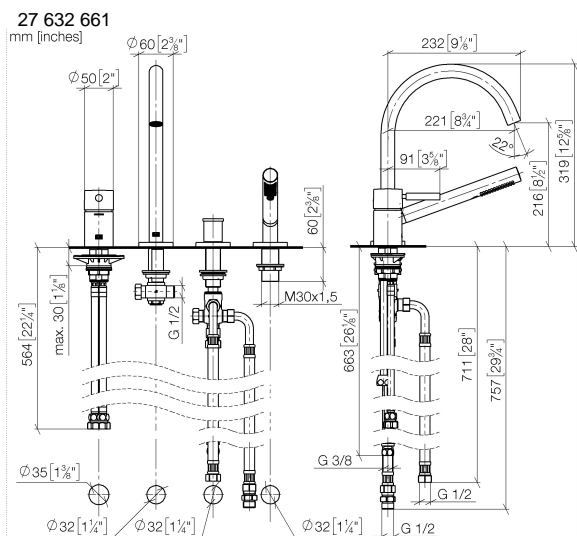

27 632 661

- Bocca: getto circolare con aria
- portata max 23,5 l/min a una pressione idraulica di 3 bar
- Doccetta: COMPACT RAIN, portata max. 6,8 l/min (a 3 bar)
- Gruppo doccetta con flessibile con sistema anticalcare
- deviatore automatico vasca/doccia
- sporgenza 221 mm
- altezza rubinetteria 319 mm
- altezza fino al rompigitto 216 mm
- diametro foro rubinetteria 35 mm
- diametro foro miscelatore monocomando 35 mm
- Diametro foro gruppo doccetta con flessibile 32 mm
- rosetta per bocca Ø 60mm
- Rosetta per miscelatore monocomando Ø 55mm
- Rosetta per gruppo doccetta con flessibile Ø 60mm
- Flessibile doccetta in metallo 1750mm con protezione antitorsione integrata

Prodotti complementari

Sistema di montaggio Perfecto - 12 614 970 90

Prodotti complementari

Rosette decorative per sistema Perfecto - Cromo spazzolato 12 801 970-93
• 1 paio

Diagramma di portata

Certificati

LGA_38411.

WRAS_2207041.

IAPMO_4976 (2).

Belgaqua_21-026-27_4.

27 632 661

Elenco delle parti di ricambio

N.	Codice articolo	Denominazione	Quantità necessaria	Tempo di produzione
1	29 300 660-93	META Miscelatore monocomando vasca per montaggio bordo vasca - Cromo spazzolato	1	20
2	13 512 661-93	bocca di erogazione	1	-
Il pezzo di ricambio non può più essere ordinato, si prega di ordinare l'articolo sostitutivo				
3	29 140 660-93	META Deviatore a due vie per montaggio bordo vasca - Cromo spazzolato	1	20
4	27 702 660-93	META Gruppo doccetta con flessibile per montaggio bordo vasca - Cromo spazzolato	1	20