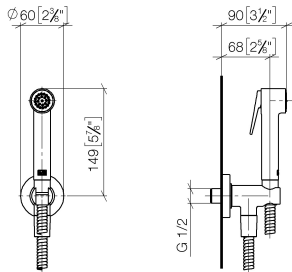

27 701 970

Compatibile con: IMO, LULU, MADISON, MEM, TARA, CL.1, LISSÉ, VAIA, META, CYO

- Fissaggio a parete con sistema di spegnimento di sicurezza integrato
- pressione statica max: 5bar
- Doccetta con valvola di non ritorno
- uscita doccetta 1/2"
- rosetta Ø 60 mm
- Flessibile doccetta in metallo 1250mm con protezione antitorsione integrata

27 701 970

mm [inches]

### Diagramma di portata

## Elenco delle parti di ricambio

N.	Codice articolo	Denominazione	Quantità necessaria	Tempo di produzione
1	09 30 09 029 90	chiave	1	2
2	12 861 970-93	accessori	1	-
Il pezzo di ricambio non può più essere ordinato, si prega di ordinare l'articolo sostitutivo				
3	90 12 11 107 00-93	doccia	1	20
4	09 23 01 097 90	valvola di non ritorno	1	2
5	90 11 03 001 00-93	attacco	1	20
6	90 30 02 001 00-93	flessibile	1	20