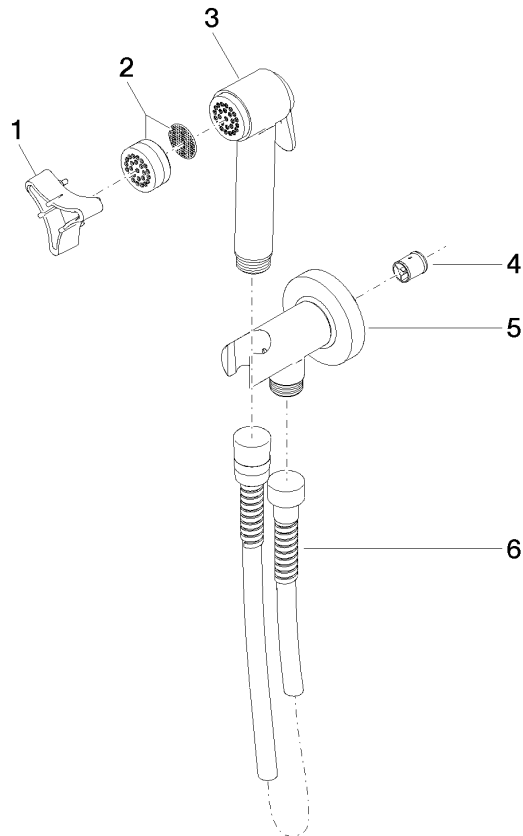

27 701 970

Compatibile con: IMO, LULU, MADISON, MEM, TARA, CL.1, LISSÉ, VAIA, META, CYO

- Fissaggio a parete con sistema di spegnimento di sicurezza integrato
- pressione statica max: 5bar
- Doccetta con valvola di non ritorno
- uscita doccetta 1/2"
- rosetta Ø 60 mm
- Flessibile doccetta in metallo 1250mm con protezione antitorsione integrata

27 701 970

mm [inches]

### Diagramma di portata

## Elenco delle parti di ricambio

N.	Codice articolo	Denominazione	Quantità necessaria	Tempo di produzione
1	09 30 09 029 90	chiave	1	2
2	12 861 970-93	accessori	1	-
Il pezzo di ricambio non può più essere ordinato, si prega di ordinare l'articolo sostitutivo				
3	90 12 11 107 00-93	doccia	1	20
4	09 23 01 097 90	valvola di non ritorno	1	2
5	90 11 03 001 00-93	attacco	1	20
6	90 30 02 001 00-93	flessibile	1	20