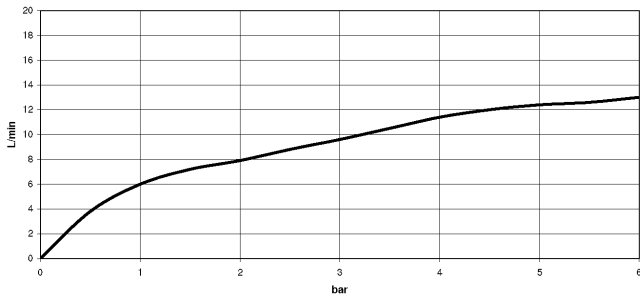

27 722 970

- con rosetta squadrata
- Getto a doccia
- deviatore automatico bocca/doccetta
- altezza rubinetteria 189 mm
- diametro foro doccia lavello 32mm
- Flessibile doccia trecciato 1500mm
- testina doccia con sistema anticalcare
- senza piombo

27 722 970

mm [inches]

Diagramma di portata

Codes & Standards

DIN 4109

EN 1717

ISO 3822

NSF372