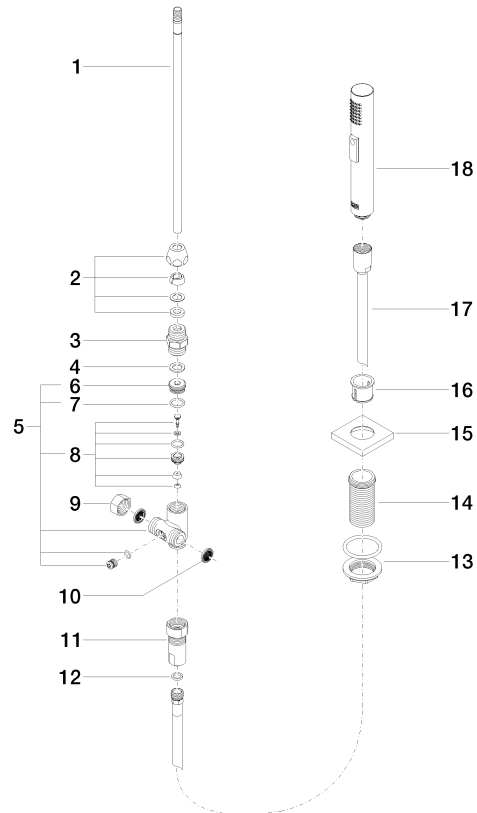

27 722 970

- con rosetta squadrata
- Getto a doccia
- deviatore automatico bocca/doccetta
- altezza rubinetteria 189 mm
- diametro foro doccia lavello 32mm
- Flessibile doccia trecciato 1500mm
- testina doccia con sistema anticalcare
- senza piombo

27 722 970

mm [inches]

Diagramma di portata

Codes & Standards

DIN 4109

EN 1717

ISO 3822

NSF372

IAPMO_N-4976

IAPMO_6

Belgaqua_21-027-2

27 722 970

Versione del prodotto fino a 10/27/2020

Versione del prodotto da 10/27/2020

Parts for other
finishes can be found
here: Cromato

Gruppo doccetta lavello - Platinato

LOT

27 722 970

Elenco delle parti di ricambio

Versione del prodotto fino a 10/27/2020

Versione del prodotto da 10/27/2020

N.	Codice articolo	Denominazione	Quantità necessaria	Tempo di produzione
	04 24 02 046 01-07	tubo	19	10