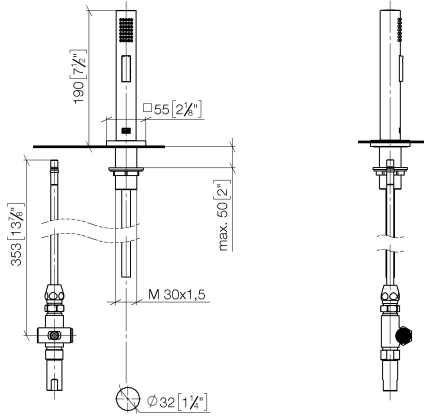

27 722 970

- con rosetta squadrata
- Getto a doccia
- deviatore automatico bocca/doccetta
- altezza rubinetteria 189 mm
- diametro foro doccia lavello 32mm
- Flessibile doccia trecciato 1500mm
- testina doccia con sistema anticalcare
- senza piombo

27 722 970

mm [inches]

Diagramma di portata

Codes & Standards

DIN 4109

EN 1717

ISO 3822

NSF372

NSF61

Ü-Zeichen

Gruppo doccetta lavello - Platinato

LOT

27 722 970

Certificati

LGA_38

LGA_29

LOT

27 722 970

Elenco delle parti di ricambio

Versione del prodotto fino a 10/27/2020

Versione del prodotto da 10/27/2020

N.	Codice articolo	Denominazione	Quantità necessaria	Tempo di produzione
	04 24 02 046 01-07	tubo	19	10