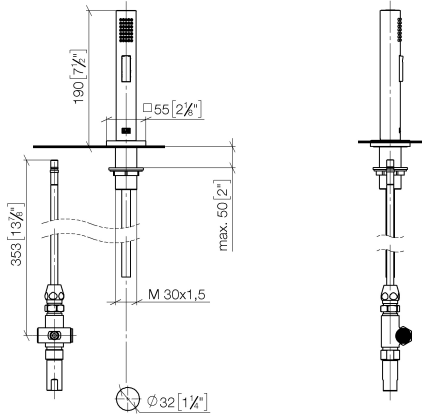

27 722 970

- con rosetta squadrata
- Getto a doccia
- deviatore automatico bocca/doccetta
- altezza rubinetteria 189 mm
- diametro foro doccetta lavello 32mm
- Flessibile doccetta trecciato 1500mm
- testina doccetta con sistema anticalcare
- senza piombo

Abbinabile soltanto al 32800680, 32843680.

Sistema di sicurezza antiriflusso.

	Champagne spazzolato (Oro 22k)	27 722 970-46
	Cromato	27 722 970-00
	Platinato spazzolato	27 722 970-06
	Platinato	27 722 970-08
	Ottone (Oro 23k)	27 722 970-09
	Dark Chrome	27 722 970-19
	Ottone spazzolato (Oro 23k)	27 722 970-28
	Champagne (Oro 22k)	27 722 970-47
	Cromo spazzolato	27 722 970-93
	Dark Platinum spazzolato	27 722 970-99

27 722 970

mm [inches]

**Diagramma di portata**

**Codes & Standards**

DIN 4109

ISO 3822

NSF372

NSF61

IAPMO\_6

27 722 970

Versione del prodotto da 10/27/2020

Parts for other  
finishes can be found  
here: [Cromato](#)

Gruppo doccetta lavello - Champagne spazzolato (Oro 22k)

LOT

27 722 970