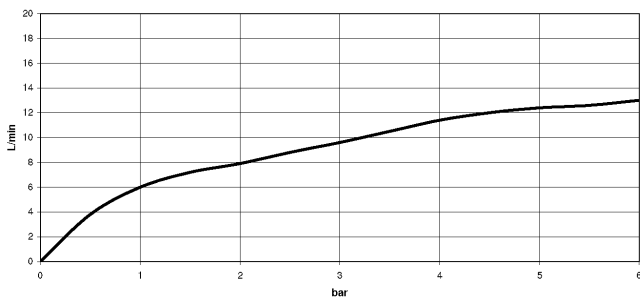

Diagramma di portata

Codes & Standards

DIN 4109

ISO 3822

NSF372

NSF61

Ü-Zeichen