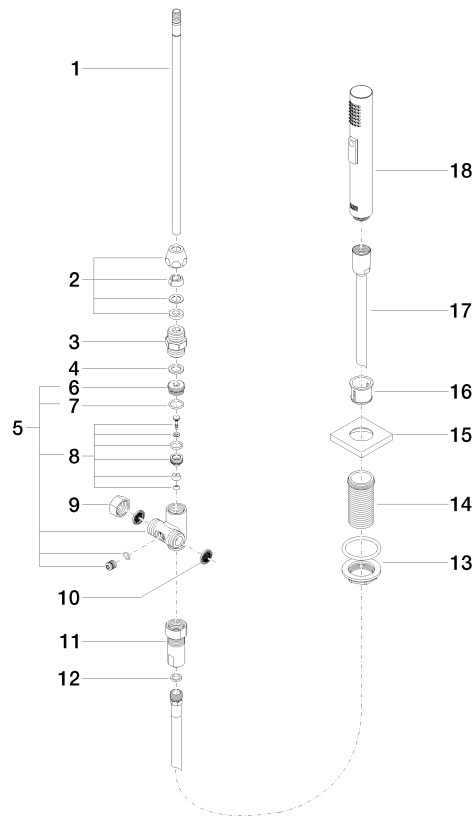

27 722 970

- con rosetta squadrata
- Getto a doccia
- deviatore automatico bocca/doccetta
- altezza rubinetteria 189 mm
- diametro foro doccetta lavello 32mm
- Flessibile doccetta trecciato 1500mm
- testina doccetta con sistema anticalcare
- senza piombo

27 722 970

mm [inches]

**Diagramma di portata**

**Codes & Standards**

DIN 4109

ISO 3822

NSF372

NSF61

IAPMO\_6

27 722 970

Versione del prodotto da 10/27/2020

Parts for other  
finishes can be found  
here: [Cromato](#)

Gruppo doccetta lavello - Champagne spazzolato (Oro 22k)

LOT

27 722 970

## **Elenco delle parti di ricambio**

**Versione del prodotto da 10/27/2020**