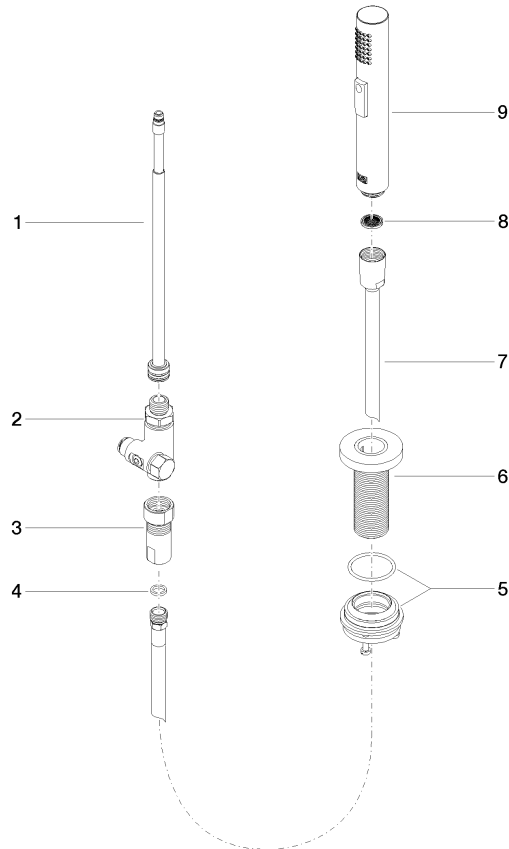

Gruppo doccetta livello - Platinato spazzolato

27 731 970

- con rosetta tonda
- Getto a doccia
- deviatore automatico bocca/doccetta
- altezza rubinetteria 191 mm
- diametro foro doccetta livello 32mm
- Flessibile doccetta trecciato 1500mm
- testina doccetta con sistema anticalcare
- senza piombo

Abbinabile soltanto al 32815682, 33826861, 32815861, 33836888, 32816888, 20816892, 33836875, 32815875.

Sistema di sicurezza antiriflusso.

è possibile una fuoriuscita di acqua residua dalla doccia dopo la chiusura.

Gruppo doccetta livello - Platinato spazzolato

27 731 970

mm [inches]

Diagramma di portata

Certificati

LGA_29572.

LGA_38643.

Belgaqua_24-005-
27_3.

Gruppo doccia livello - Platinato spazzolato

27 731 970

Parts for other
finishes can be found
here: Cromato

Elenco delle parti di ricambio

N.	Codice articolo	Denominazione	Quantità necessaria	Tempo di produzione
1	90 28 20 068 00 90	attacco	1	2
2	90 17 09 046 12 90	deviatore	1	2
3	90 24 03 241 00 90	ugello	1	2
4	90 14 20 019 00 90	guarnizione	1	2
5	04 23 10 047 00 92	set di fissaggio	1	60
6	90 27 86 001 00-06	rosetta	1	-
Il pezzo di ricambio non può più essere ordinato, si prega di ordinare l'articolo sostitutivo				
7	90 30 02 062 00-06	flessibile	1	10
8	09 23 01 039 90	setaccio	1	2
9	04 12 11 158 00-06	doccia	1	10