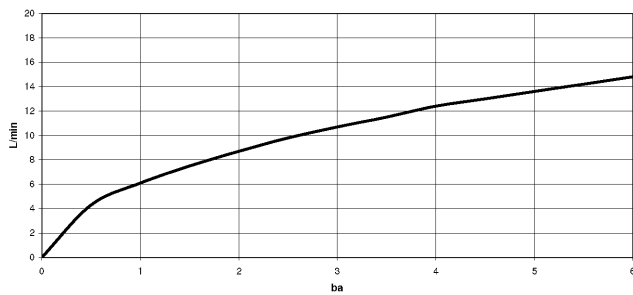

Comando posizionabile liberamente.

	Platinato spazzolato	27 731 970-06
	Cromato	27 731 970-00
	Platinato	27 731 970-08
	Ottone (Oro 23k)	27 731 970-09
	Dark Chrome	27 731 970-19
	Ottone spazzolato (Oro 23k)	27 731 970-28
	Nero opaco	27 731 970-33
	Champagne spazzolato (Oro 22k)	27 731 970-46
	Champagne (Oro 22k)	27 731 970-47
	Cromo spazzolato	27 731 970-93
	Dark Platinum spazzolato	27 731 970-99

Gruppo doccetta livello - Platinato spazzolato

27 731 970

mm [inches]

Diagramma di portata

Certificati

LGA_29572.

LGA_38643.

Belgaqua_24-005-
27_3.