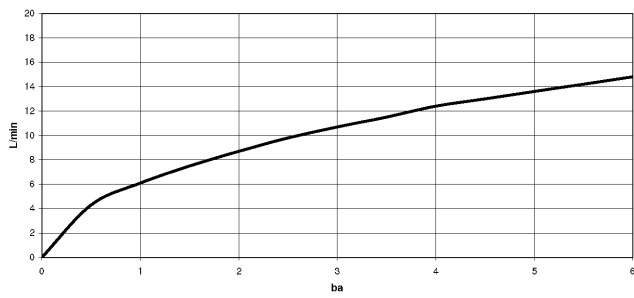

Gruppo doccia livello - Platinato

27 731 970

mm [inches]

Diagramma di portata

Certificati

LGA_29572.

LGA_38643.

Belgaqua_24-005-
27_3.