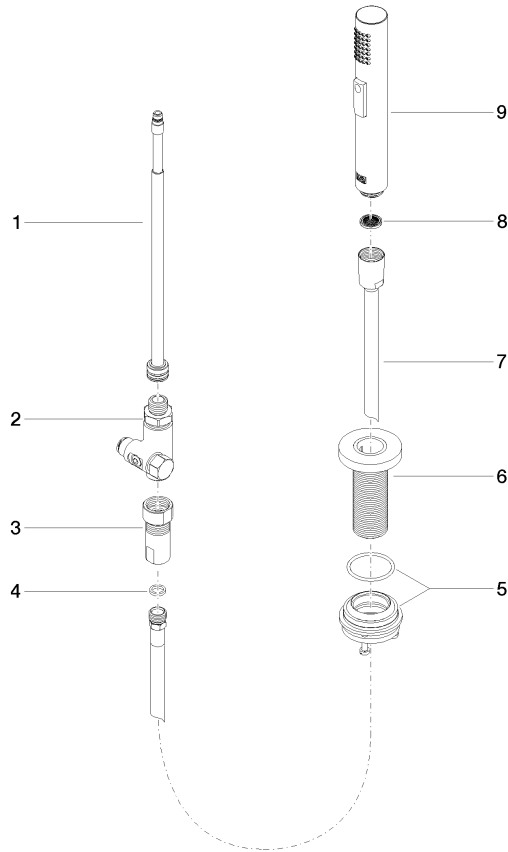

Gruppo doccetta lavello - Platinato

27 731 970

- con rosetta tonda
- Getto a doccia
- deviatore automatico bocca/doccetta
- altezza rubinetteria 191 mm
- diametro foro doccetta lavello 32mm
- Flessibile doccetta trecciato 1500mm
- testina doccetta con sistema anticalcare
- senza piombo

Abbinabile soltanto al 32815682, 33826861, 32815861, 33836888, 32816888, 20816892, 33836875, 32815875.

Sistema di sicurezza antiriflusso.

è possibile una fuoriuscita di acqua residua dalla doccia dopo la chiusura.

Gruppo doccia livello - Platinato

27 731 970

mm [inches]

Diagramma di portata

Certificati

LGA_29572.

LGA_38643.

Belgaqua_24-005-
27_3.

Gruppo doccia livello - Platinato

27 731 970

Parts for other finishes can be found here: Cromato

Elenco delle parti di ricambio

N.	Codice articolo	Denominazione	Quantità necessaria	Tempo di produzione
1	90 28 20 068 00 90	attacco	1	2
2	90 17 09 046 12 90	deviatore	1	2
3	90 24 03 241 00 90	ugello	1	2
4	90 14 20 019 00 90	guarnizione	1	2
5	04 23 10 047 00 92	set di fissaggio	1	60
6	90 27 86 001 00-08	rosetta	1	-
Il pezzo di ricambio non può più essere ordinato, si prega di ordinare l'articolo sostitutivo				
7	90 30 02 062 00-08	flessibile	1	40
8	09 23 01 039 90	setaccio	1	2
9	04 12 11 158 00-08	doccia	1	40