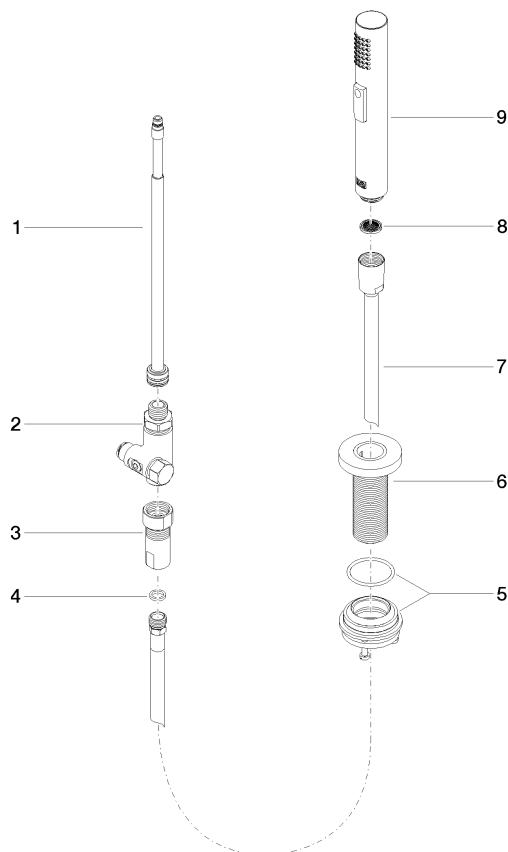

Gruppo doccetta lavello - Nero opaco

27 731 970

- con rosetta tonda
- Getto a doccia
- deviatore automatico bocca/doccetta
- altezza rubinetteria 191 mm
- diametro foro doccetta lavello 32mm
- Flessibile doccetta trecciato 1500mm
- testina doccetta con sistema anticalcare
- senza piombo

Abbinabile soltanto al 32815682, 33826861, 32815861, 33836888, 32816888, 20816892, 33836875, 32815875.

Sistema di sicurezza antiriflusso.

è possibile una fuoriuscita di acqua residua dalla doccia dopo la chiusura.

Gruppo doccia lavello - Nero opaco

27 731 970

mm [inches]

Diagramma di portata

Certificati

LGA_29572.

LGA_38643.

Belgaqua_24-005-
27_3.

Gruppo doccia livello - Nero opaco

27 731 970

Parts for other finishes can be found here: Cromato

Elenco delle parti di ricambio

N.	Codice articolo	Denominazione	Quantità necessaria	Tempo di produzione
1	90 28 20 068 00 90	attacco	1	2
2	90 17 09 046 12 90	deviatore	1	2
3	90 24 03 241 00 90	ugello	1	2
4	90 14 20 019 00 90	guarnizione	1	2
5	04 23 10 047 00 92	set di fissaggio	1	60
6	90 27 86 001 00-33	rosetta	1	-
Il pezzo di ricambio non può più essere ordinato, si prega di ordinare l'articolo sostitutivo				
7	90 30 02 062 00-33	flessibile	1	30
8	09 23 01 039 90	setaccio	1	2
9	04 12 11 158 00-33	doccia	1	2