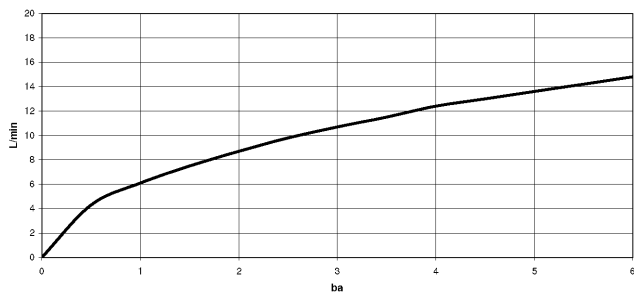

Gruppo doccia lavello - Nero opaco

27 731 970

mm [inches]

Diagramma di portata

Certificati

LGA_29572.

LGA_38643.

Belgaqua_24-005-
27_3.