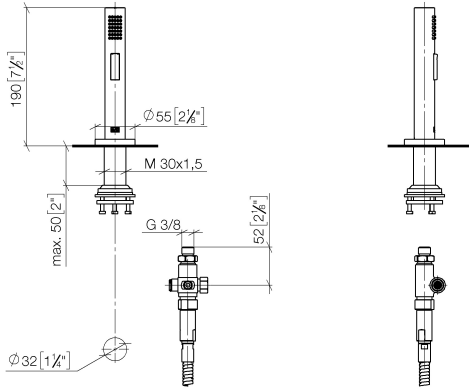

Gruppo doccetta lavello - Nero opaco

27 731 970

- con rosetta tonda
- Getto a doccia
- deviatore automatico bocca/doccetta
- altezza rubinetteria 191 mm
- diametro foro doccetta lavello 32mm
- Flessibile doccetta trecciato 1500mm
- testina doccetta con sistema anticalcare
- senza piombo

Gruppo doccia lavello - Nero opaco

27 731 970

mm [inches]

Diagramma di portata

Certificati

LGA_29572.

LGA_38643.

Belgaqua_24-005-
27_3.

Gruppo doccia livello - Nero opaco

27 731 970

Parts for other finishes can be found here: Cromato

Elenco delle parti di ricambio

N.	Codice articolo	Denominazione	Quantità necessaria	Tempo di produzione
1	90 28 20 068 00 90	attacco	1	2
2	90 17 09 046 12 90	deviatore	1	2
3	90 24 03 241 00 90	ugello	1	2
4	90 14 20 019 00 90	guarnizione	1	2
5	04 23 10 047 00 92	set di fissaggio	1	60
6	90 27 86 001 00-33	rosetta	1	-
Il pezzo di ricambio non può più essere ordinato, si prega di ordinare l'articolo sostitutivo				
7	90 30 02 062 00-33	flessibile	1	30
8	09 23 01 039 90	setaccio	1	2
9	04 12 11 158 00-33	doccia	1	2