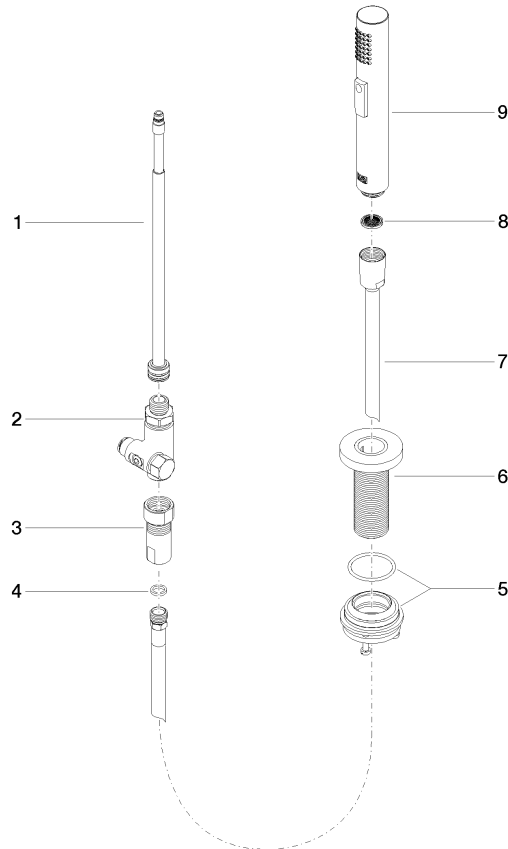

Gruppo doccetta livello - Champagne (Oro 22k)

27 731 970

- con rosetta tonda
- Getto a doccia
- deviatore automatico bocca/doccetta
- altezza rubinetteria 191 mm
- diametro foro doccetta livello 32mm
- Flessibile doccetta trecciato 1500mm
- testina doccetta con sistema anticalcare
- senza piombo

Abbinabile soltanto al 32815682, 33826861, 32815861, 33836888, 32816888, 20816892, 33836875, 32815875.

Sistema di sicurezza antiriflusso.

è possibile una fuoriuscita di acqua residua dalla doccia dopo la chiusura.

Gruppo doccetta livello - Champagne (Oro 22k)

27 731 970

mm [inches]

Diagramma di portata

Certificati

LGA_29572.

LGA_38643.

Belgaqua_24-005-
27_3.

Gruppo doccia lavello - Champagne (Oro 22k)

27 731 970

Parts for other
finishes can be found
here: Cromato

Elenco delle parti di ricambio

N.	Codice articolo	Denominazione	Quantità necessaria	Tempo di produzione
1	90 28 20 068 00 90	attacco	1	2
2	90 17 09 046 12 90	deviatore	1	2
3	90 24 03 241 00 90	ugello	1	2
4	90 14 20 019 00 90	guarnizione	1	2
5	04 23 10 047 00 92	set di fissaggio	1	60
6	90 27 86 001 00-47	rosetta	1	-
Il pezzo di ricambio non può più essere ordinato, si prega di ordinare l'articolo sostitutivo				
7	90 30 02 062 00-47	flessibile	1	-
Il pezzo di ricambio non può più essere ordinato, si prega di ordinare l'articolo sostitutivo				
8	09 23 01 039 90	setaccio	1	2
9	04 12 11 158 00-47	doccia	1	60