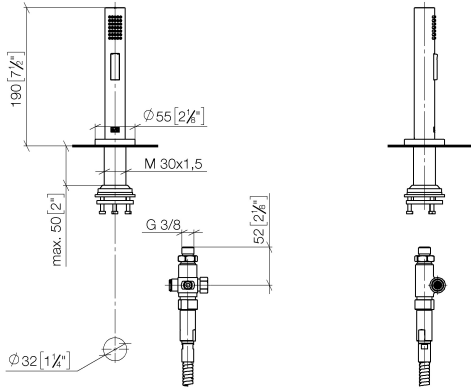

Gruppo doccetta livello - Champagne (Oro 22k)

27 731 970

- con rosetta tonda
- Getto a doccia
- deviatore automatico bocca/doccetta
- altezza rubinetteria 191 mm
- diametro foro doccetta livello 32mm
- Flessibile doccetta trecciato 1500mm
- testina doccetta con sistema anticalcare
- senza piombo

Gruppo doccetta livello - Champagne (Oro 22k)

27 731 970

mm [inches]

Diagramma di portata

Certificati

LGA_29572.

LGA_38643.

Belgaqua_24-005-
27_3.

Gruppo doccia lavello - Champagne (Oro 22k)

27 731 970

Parts for other
finishes can be found
here: Cromato

Elenco delle parti di ricambio

N.	Codice articolo	Denominazione	Quantità necessaria	Tempo di produzione
1	90 28 20 068 00 90	attacco	1	2
2	90 17 09 046 12 90	deviatore	1	2
3	90 24 03 241 00 90	ugello	1	2
4	90 14 20 019 00 90	guarnizione	1	2
5	04 23 10 047 00 92	set di fissaggio	1	60
6	90 27 86 001 00-47	rosetta	1	-
Il pezzo di ricambio non può più essere ordinato, si prega di ordinare l'articolo sostitutivo				
7	90 30 02 062 00-47	flessibile	1	-
Il pezzo di ricambio non può più essere ordinato, si prega di ordinare l'articolo sostitutivo				
8	09 23 01 039 90	setaccio	1	2
9	04 12 11 158 00-47	doccia	1	60