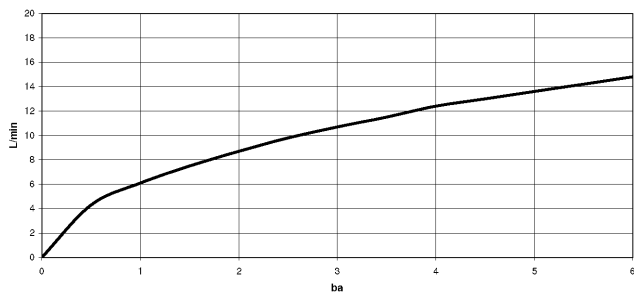

Gruppo doccetta livello - Champagne (Oro 22k)

27 731 970

mm [inches]

Diagramma di portata

Certificati

LGA_29572.

LGA_38643.

Belgaqua_24-005-
27_3.