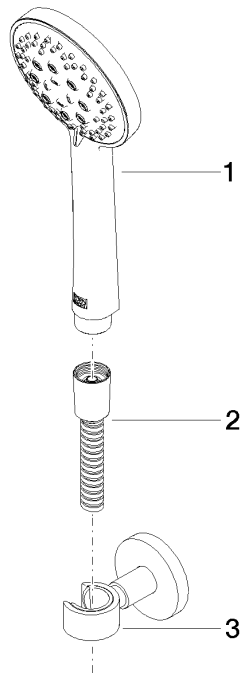

EDITION PRO Gruppo doccetta con flessibile - Cromato

27 805 626

- Soffione Ø 100mm
- A tre o cinque stadi di regolazione: getto normale, getto soft, getto massaggio
- con sistema anticalcare
- Flessibile doccetta in metallo 1250mm con protezione antitorsione integrata
- rosetta supporto doccetta Ø 55mm
- portata max 15 l/min

	Cromato	27 805 626-00
	Nero opaco	27 805 626-33
	Cromo spazzolato	27 805 626-93

EDITION PRO Gruppo doccia con flessibile - Cromato

27 805 626

mm [Inches]

Diagramma di portata

Certificati

LGA_29681.

LGA_29984.

WRAS_2304001.

EDITION PRO Gruppo doccetta con flessibile - Cromato

27 805 626

Parts for other
finishes can be found
here: Nero opaco

Elenco delle parti di ricambio

N.	Codice articolo	Denominazione	Quantità necessaria	Tempo di produzione
1	28 018 626-00	EDITION PRO Doccetta - Cromato	1	10
2	90 30 02 072 00-00	Flessibile metallico per doccetta 1/2" x 3/8" x 1250 mm - Cromato	1	10
3	28 050 625-00	Supporto doccetta - Cromato	1	10