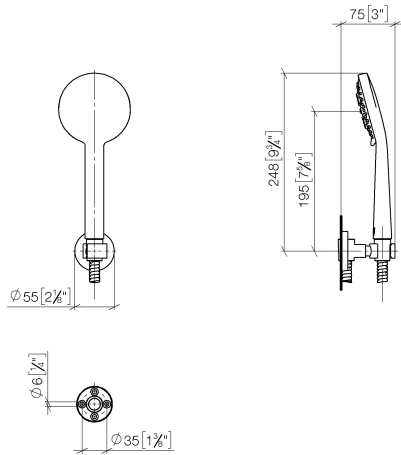

EDITION PRO Gruppo doccetta con flessibile - Cromato

27 805 626

- Soffione Ø 100mm
- A tre o cinque stadi di regolazione: getto normale, getto soft, getto massaggio
- con sistema anticalcare
- Flessibile doccetta in metallo 1250mm con protezione antitorsione integrata
- rosetta supporto doccetta Ø 55mm
- portata max 15 l/min

	Cromato	27 805 626-00
	Nero opaco	27 805 626-33
	Cromo spazzolato	27 805 626-93

EDITION PRO Gruppo doccia con flessibile - Cromato

27 805 626

mm [Inches]

Diagramma di portata

Certificati

LGA_29681.

LGA_29984.

WRAS_2304001.

EDITION PRO Gruppo doccetta con flessibile - Cromato

27 805 626

Parts for other
finishes can be found
here: Nero opaco

Elenco delle parti di ricambio

N.	Codice articolo	Denominazione	Quantità necessaria	Tempo di produzione
1	28 018 626-00	EDITION PRO Doccetta - Cromato	1	10
2	90 30 02 072 00-00	Flessibile metallico per doccetta 1/2" x 3/8" x 1250 mm - Cromato	1	10
3	28 050 625-00	Supporto doccetta - Cromato	1	10