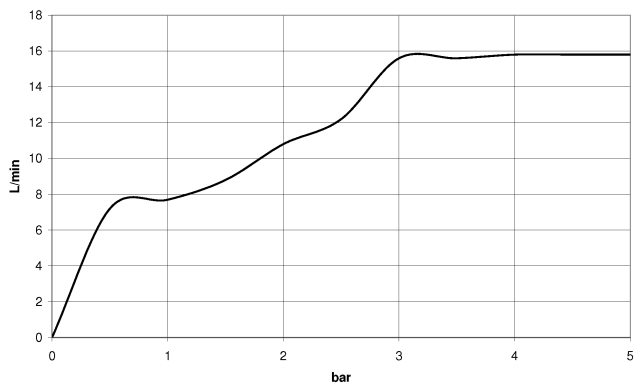

EDITION PRO Gruppo doccetta con flessibile - Cromato

27 805 626

- Soffione Ø 100mm
- A tre o cinque stadi di regolazione: getto normale, getto soft, getto massaggio
- con sistema anticalcare
- Flessibile doccetta in metallo 1250mm con protezione antitorsione integrata
- rosetta supporto doccetta Ø 55mm
- portata max 15 l/min

	Cromato	27 805 626-00
	Nero opaco	27 805 626-33
	Cromo spazzolato	27 805 626-93

EDITION PRO Gruppo doccia con flessibile - Cromato

27 805 626

mm [Inches]

Diagramma di portata

Certificati

LGA_29681.

LGA_29984.