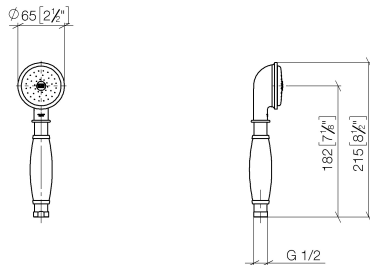

28 002 970

- COMPACT RAIN, portata max. 9 l/min (a 3 bar)
- Funzione a partire da: 6 l/min
- Soffione Ø 64mm
- ingresso 1/2"

Sistema di sicurezza antiriflusso.

	Cromato	28 002 970-00
	Cromato	28 002 970-00 0010
	Oro (23,9k)	28 002 970-01
	Platinato spazzolato	28 002 970-06
	Platinato spazzolato	28 002 970-06 0010
	Platinato	28 002 970-08
	Platinato	28 002 970-08 0010
	Ottone (Oro 23k)	28 002 970-09
	Ottone (Oro 23k)	28 002 970-09 0010
	Ottone spazzolato (Oro 23k)	28 002 970-28
	Ottone spazzolato (Oro 23k)	28 002 970-28 0010
	Cromo spazzolato	28 002 970-93
	Cromo spazzolato	28 002 970-93 0010
	Dark Platinum spazzolato	28 002 970-99
	Dark Platinum spazzolato	28 002 970-99 0010

28 002 970

mm [inches]

Diagramma di portata

Certificati

LGA_8492.

WRAS_240502026.

28 002 970

Elenco delle parti di ricambio

N.	Codice articolo	Denominazione	Quantità necessaria	Tempo di produzione
1	90 12 01 010 00 90	set	1	2
2	09 14 10 069 90	guarnizione	1	2
3	09 24 04 059 20-00	ugello	1	10
4	09 14 10 042 90	guarnizione	1	2
5	90 28 22 033 00-00	inserto	1	10
6	11 167 820 60	manopola	1	2
7	09 23 01 077 90	limitatore di portata	1	2
8	09 23 01 039 90	setaccio	1	2