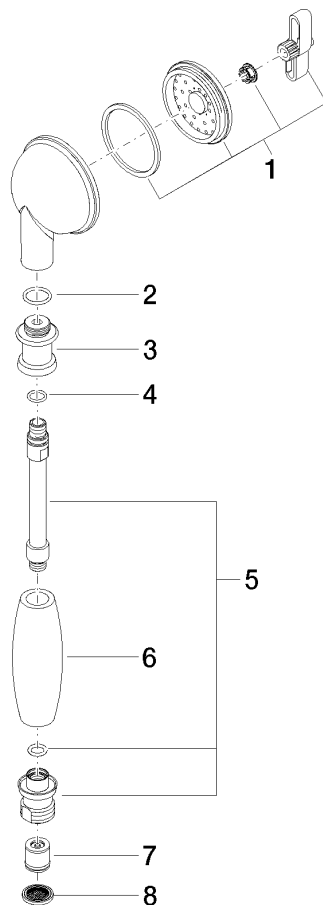

28 002 970

- COMPACT RAIN, portata max. 9 l/min (a 3 bar)
- Funzione a partire da: 6 l/min
- Soffione Ø 64mm
- ingresso 1/2"

Sistema di sicurezza antiriflusso.

	Cromato	28 002 970-00
	Cromato	28 002 970-00 0010
	Oro (23,9k)	28 002 970-01
	Platinato spazzolato	28 002 970-06
	Platinato spazzolato	28 002 970-06 0010
	Platinato	28 002 970-08
	Platinato	28 002 970-08 0010
	Ottone (Oro 23k)	28 002 970-09
	Ottone (Oro 23k)	28 002 970-09 0010
	Ottone spazzolato (Oro 23k)	28 002 970-28
	Ottone spazzolato (Oro 23k)	28 002 970-28 0010
	Cromo spazzolato	28 002 970-93
	Cromo spazzolato	28 002 970-93 0010
	Dark Platinum spazzolato	28 002 970-99
	Dark Platinum spazzolato	28 002 970-99 0010

28 002 970

mm [inches]

Diagramma di portata

Certificati

LGA_8492.

WRAS_240502026.

28 002 970

Elenco delle parti di ricambio

N.	Codice articolo	Denominazione	Quantità necessaria	Tempo di produzione
1	90 12 01 010 00 90	set	1	2
2	09 14 10 069 90	guarnizione	1	2
3	09 24 04 059 20-00	ugello	1	10
4	09 14 10 042 90	guarnizione	1	2
5	90 28 22 033 00-00	inserto	1	10
6	11 167 820 60	manopola	1	2
7	09 23 01 077 90	limitatore di portata	1	2
8	09 23 01 039 90	setaccio	1	2